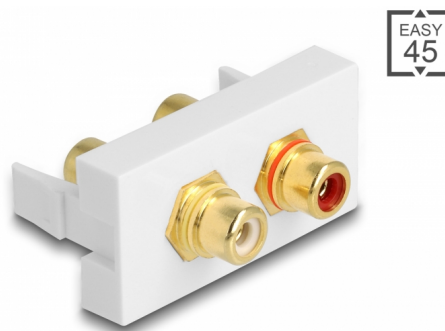

Delock Modul Easy 45 2 x RCA port mamă, inel roșu / alb 22,5 x 45 mm

Descriere scurta

Acest modul Easy 45 de la Delock este conceput pentru a furniza două porturi RCA mamă. Mecanismul simplu de înclichetare asigură fixarea fermă a capacului și poate fi schimbat ușor și fără instrumente, dacă este necesar.

Conexiuni Easy 45

Easy 45 este un sistem modular, variabil, care permite adăugarea unor componente precum prize, conexiuni HDMI sau USB, în funcție de nevoile dvs. Modulele Easy 45 sunt standardizate și pot fi montate în diferite suporturi de module sau conducte de cablu. Easy 45 construiește interfața dintre instalarea electrică, de rețea și de sistem și multe dispozitive periferice, cum ar fi TV, monitoare, imprimante, laptopuri și multe altele.

Nr. 81396

EAN: 4043619813964

Țara de origine: China

Pachet: Pungă din plastic
cu închidere tip fermoar

Detalii tehnice

- Conectori:
 - extern: 2 x RCA mamă
 - intern: 2 x RCA mamă
- Material: plastic ABS
- Potrivit pentru suportul modulului Delock Easy 45
- Potrivit pentru conducta de cablu de 45 mm cu adâncimea minimă de 45 mm
- Dimensiunea modulului: 22,5 x 45 mm
- Dimensiunii (LxlxÎ): aprox. 22,5 x 45,0 x 39,0 mm
- Culoare: alb

Conector 1:	2 x RCA mamă
Conector 2:	2 x RCA mamă

Physical characteristics

Lungime:	45 mm
Width:	22,5 mm
Height:	39 mm
Colour:	RAL 9003 Weiß