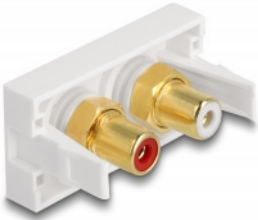

Delock Modul Easy 45 2 x RCA port mamă, inel roșu / alb 22,5 x 45 mm

Descriere scurta

Acest modul Easy 45 de la Delock este conceput pentru a furniza două porturi RCA mamă. Mecanismul simplu de înclichetare asigură fixarea fermă a capacului și poate fi schimbat ușor și fără instrumente, dacă este necesar.

Conexiuni Easy 45

Easy 45 este un sistem modular, variabil, care permite adăugarea unor componente precum prize, conexiuni HDMI sau USB, în funcție de nevoile dvs. Modulele Easy 45 sunt standardizate și pot fi montate în diferite suporturi de module sau conducte de cablu. Easy 45 construiește interfața dintre instalarea electrică, de rețea și de sistem și multe dispozitive periferice, cum ar fi TV, monitoare, imprimante, laptopuri și multe altele.

Nr. 81396

EAN: 4043619813964

Țara de origine: China

Pachet: Pungă din plastic
cu închidere tip fermoar

Detalii tehnice

- Conectori:
 - extern: 2 x RCA mamă
 - intern: 2 x RCA mamă
- Material: plastic ABS
- Potrivit pentru suportul modulului Delock Easy 45
- Potrivit pentru conducta de cablu de 45 mm cu adâncimea minimă de 45 mm
- Dimensiunea modulului: 22,5 x 45 mm
- Dimensiunii (LxlxÎ): aprox. 22,5 x 45,0 x 39,0 mm
- Culoare: alb

Cerinte de sistem

- Un port modul liber Delock Easy 45

Pachetul contine

- Modulul Easy 45

Imagini

General

Mounting type:	Easy 45
----------------	---------

Interface