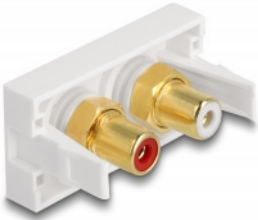

- Moduł Easy 45

Zdjęcia