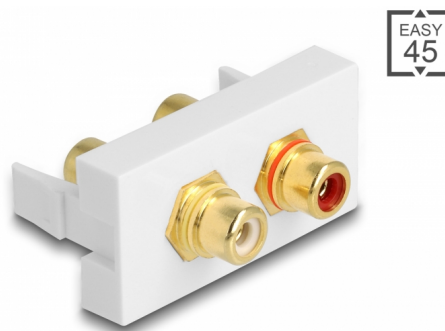

# Delock Moduł Easy 45, 2 x złącze żeńskie RCA, pierścień czarny / biały, 22,5 x 45 mm

## Opis

Moduł Delock Easy 45 mieści dwa porty żeńskie RCA. Prosty mechanizm zatrzaskowy zapewnia, że pokrywa jest pewnie osadzona i w razie potrzeby można ją wymienić beznarzędziowo.

## Właściwości Easy 45

Easy 45 to modułowy system umożliwiający dodawanie gniazda bądź złącza HDMI lub USB w miarę potrzeb. Moduły Easy 45 są standaryzowane i można je montować w różnych obudowach i korytkach kablowych. Easy 45 tworzy interfejs pomiędzy siecią elektryczną a instalacjami systemów peryferyjnych takich jak TV, monitory, drukarki, laptopy i inne.

## Szczegóły techniczne

- Złącze:
  - zewnątrzne: 2 x żeńskie RCA
  - wewnętrzne: 2 x żeńskie RCA
- Materiał: ABS plastik
- Odpowiedni do uchwytu modułowego Delock Easy 45
- Odpowiedni dla korytek kablowych 45 mm i minimalnej głębokości 45 mm
- Wymiary modułu: 22,5 x 45 mm
- Wymiary (DxSxW): ok. 22,5 x 45,0 x 39,0 mm
- Kolor: biały