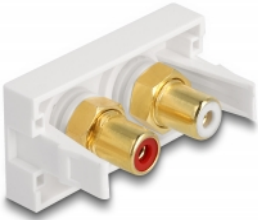

- Modulo Easy 45

Immagini