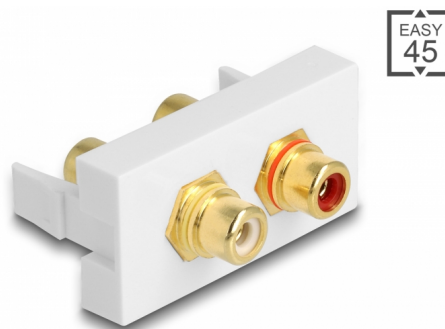

# Delock Modulo Easy 45 2 x RCA femmina, anello rosso / bianco 22,5 x 45 mm

## Descrizione

Questo modulo Easy 45 Delock è progettato per fornire due porte RCA femmina. Il semplice meccanismo a scatto assicura che il coperchio sia saldamente in posizione e possa essere facilmente sostituito se necessario senza utilizzo di strumenti.

## Easy 45 si collega

Easy 45 è un sistema variabile e modulare che consente di aggiungere componenti come prese, connessioni HDMI o USB a seconda delle esigenze. I moduli Easy 45 sono standardizzati e possono essere montati in vari supporti per moduli o canaline portacavi. Easy 45 crea un'interfaccia tra l'installazione elettrica, di rete e di sistema e molte periferiche come TV, monitor, stampanti, computer portatili e molto altro ancora.

## Dettagli tecnici

- Connettori:  
esterno: 2 x RCA femmina  
interno: 2 x RCA femmina
- Materiale: ABS in plastica
- Adatto per il supporto del modulo Delock Easy 45
- Adatto per canaline portacavi da 45 mm con profondità minima di 45 mm
- Dimensioni del modulo: 22,5 x 45 mm
- Dimensioni (LxPxA): ca. 22,5 x 45,0 x 39,0 mm
- Colore: bianco