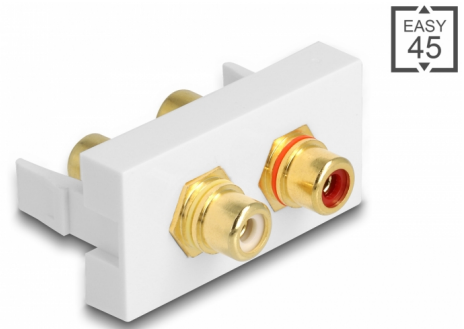

## Delock Μονάδα Easy 45 2 x RCA θηλυκή θύρα, κόκκινος / λευκό δακτύλιος 22,5 x 45 χιλ.

### Περιγραφή

Αυτή η μονάδα Easy 45 της Delock σχεδιάστηκε για να παρέχει δύο θηλυκές θύρες RCA. Ο απλό μηχανισμός snap-in διαβεβαιώνει πως το κάλυμμα βρίσκεται σταθερά στη θέση του και μπορεί να αλλαχθεί εύκολα και χωρίς εργαλεία εάν είναι απαραίτητο.

### ????????? Easy 45

Το Easy 45 είναι μια μεταβλητή, μονάδα συστήματος που επιτρέπει σε εξαρτήματα όπως πρίζες, συνδέσει HDMI ή USB να προστεθούν ανάλογα με τις ανάγκες σας. Οι μονάδες Easy 45 είναι τυποποιημένες και μπορούν να τοποθετηθούν σε διάφορους συγκρατητές μονάδας ή αγωγούς καλωδίων. Η Easy 45 χτίζει τη διεπαφή ανάμεσα σε ηλεκτρική εγκατάσταση, εγκατάσταση δικτύου και εγκατάσταση συστήματος και πολλές περιφερειακές συσκευές όπως TV, οθόνες, εκτυπωτές, laptop και πολλές ακόμη.

### Προδιαγραφές

- Συνδετήρας:  
εξωτερικά: 2 x RCA θηλυκή  
εσωτερικά: 2 x RCA θηλυκή
- Υλικό: ABS πλαστικό
- Κατάλληλο για συγκρατητή μονάδας Delock Easy 45
- Κατάλληλο για καλώδιο 45 χιλ. με αγωγό ελάχιστου βάθους 45 χιλ.
- Μέγεθος μονάδας: 22,5 x 45 χιλ.
- Διαστάσεις (ΜxΠxΥ): περ. 22,5 x 45,0 x 39,0 mm
- Χρώμα: λευκό