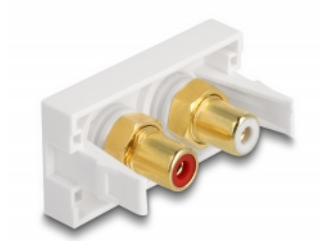

Περιεχόμενα συσκευασίας

- Easy 45 Μονάδα

Εικόνες