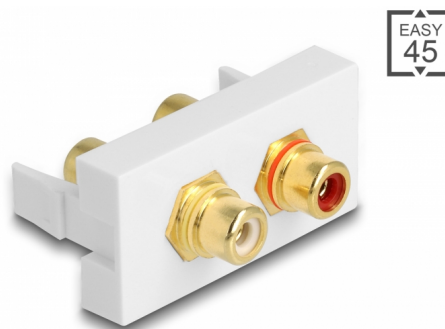

Delock Module Easy 45 à 2 x RCA femelle, anneau rouge / blanc 22,5 x 45 mm

Description

Ce module Easy 45 de Delock est conçu pour fournir deux ports RCA femelles. Le simple mécanisme d'encliquage assure que le capot est bien en place et peut être changé, le cas échéant, facilement et sans outil.

Connexions Easy 45

Easy 45 est un système modulaire variable qui permet aux composants comme les prises, les connexions HDMI ou USB d'être ajoutées selon vos besoins. Les modules Easy 45 sont normalisés et peuvent être montés dans divers supports de module ou conduites de câble. Easy 45 construit l'interface entre le réseau, l'alimentation électrique et l'installation de système et de nombreux appareils périphériques tels que TV, moniteurs, imprimantes, laptops et bien plus.

N° produit 81396

EAN: 4043619813964

Pays d'origine: China

Emballage: Sac polyvalent à fermeture éclair

Détails techniques

- Connecteurs :
externe : 2 x RCA femelle
interne : 2 x RCA femelle
- Matériau : plastique ABS
- Convient à un Easy 45 Delock de support de module
- Convient à une conduite de câble 45 mm ayant une profondeur minimum de 45 mm
- Taille du module : 22,5 x 45 mm
- Dimensions (LxlxH) : env. 22,5 x 45,0 x 39,0 mm
- Couleur : blanc

Connecteur 1:	2 x RCA femelle
Connecteur 2:	2 x RCA femelle

Physical characteristics

Longueur:	45 mm
Width:	22,5 mm
Height:	39 mm
Couleur:	RAL 9003 Weiß