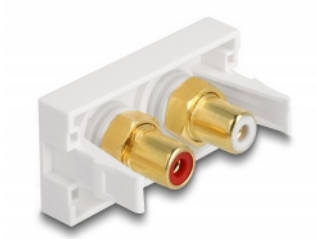

Delock Module Easy 45 à 2 x RCA femelle, anneau rouge / blanc 22,5 x 45 mm

Description

Ce module Easy 45 de Delock est conçu pour fournir deux ports RCA femelles. Le simple mécanisme d'encliquage assure que le capot est bien en place et peut être changé, le cas échéant, facilement et sans outil.

Connexions Easy 45

Easy 45 est un système modulaire variable qui permet aux composants comme les prises, les connexions HDMI ou USB d'être ajoutées selon vos besoins. Les modules Easy 45 sont normalisés et peuvent être montés dans divers supports de module ou conduites de câble. Easy 45 construit l'interface entre le réseau, l'alimentation électrique et l'installation de système et de nombreux appareils périphériques tels que TV, moniteurs, imprimantes, laptops et bien plus.

N° produit 81396

EAN: 4043619813964

Pays d'origine: China

Emballage: Sac polyvalent à fermeture éclair

Détails techniques

- Connecteurs :
externe : 2 x RCA femelle
interne : 2 x RCA femelle
- Matériau : plastique ABS
- Convient à un Easy 45 Delock de support de module
- Convient à une conduite de câble 45 mm ayant une profondeur minimum de 45 mm
- Taille du module : 22,5 x 45 mm
- Dimensions (LxlxH) : env. 22,5 x 45,0 x 39,0 mm
- Couleur : blanc

Configuration système requise

- Un Easy 45 de module Delock

Contenu de l'emballage

- Module Easy 45

Image

General

Mounting type:	Easy 45
----------------	---------

Interface