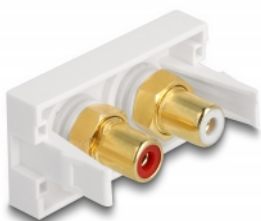

Delock Modul Easy 45 2 x zásuvkovými porty RCA, černý / bílá kroužek, 22,5 x 45 mm

Popis

Tento modul Easy 45 značky Delock je navržen tak, aby poskytoval dva zásuvkové porty rozhraní RCA. Jednoduchý zaklapávací mechanismus zajišťuje, aby byl kryt pevně na místě a aby jej v případě potřeby bylo možno snadno a bez použití nástrojů vyměnit.

Spoje Easy 45

Easy 45 je proměnlivý modulární systém, který umožňuje dle potřeby přidávat komponenty jako například zásuvky, HDMI nebo USB připojení. Moduly Easy 45 jsou standardizované a lze je montovat na různé držáky modulů nebo do kabelovodů. Easy 45 tvoří rozhraní mezi elektrickou, síťovou a systémovou instalací a mnoha periferními zařízeními, jako například televizory, monitory, tiskárnami, laptopy a mnoha dalšími.

Číslo produktu 81396

EAN: 4043619813964

Země původu: China

Balení: Plastová taška se zipem

Technické detaily

- Konektor:
externí: 2 x RCA (cinch) samice
interní: 2 x RCA (cinch) samice
- Materiál: ABS plast
- Vhodný pro držák modulů Delock Easy 45
- Vhodný pro kabelovod 45 mm o minimální hloubce 45 mm
- Velikost modulu: 22,5 x 45 mm
- Rozměry (DxŠxV): cca. 22,5 x 45,0 x 39,0 mm
- Barva: bílá

Systémové požadavky

- Volný modulový port Delock Easy 45

Obsah balení

- Modul Easy 45

Příslušenství

General

Mounting type:	Easy 45
----------------	---------

Interface