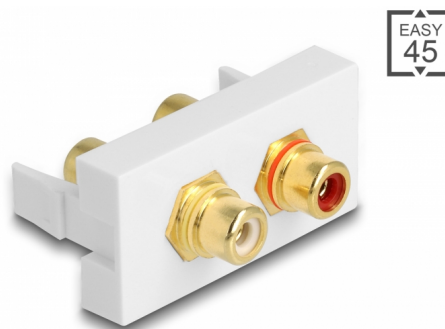

Delock Modul Easy 45 2 x zásuvkovými porty RCA, černý / bílá kroužek, 22,5 x 45 mm

Popis

Tento modul Easy 45 značky Delock je navržen tak, aby poskytoval dva zásuvkové porty rozhraní RCA. Jednoduchý zaklapávací mechanismus zajišťuje, aby byl kryt pevně na místě a aby jej v případě potřeby bylo možno snadno a bez použití nástrojů vyměnit.

Spoje Easy 45

Easy 45 je proměnlivý modulární systém, který umožňuje dle potřeby přidávat komponenty jako například zásuvky, HDMI nebo USB připojení. Moduly Easy 45 jsou standardizované a lze je montovat na různé držáky modulů nebo do kabelovodů. Easy 45 tvoří rozhraní mezi elektrickou, síťovou a systémovou instalací a mnoha periferními zařízeními, jako například televizory, monitory, tiskárnami, laptopy a mnoha dalšími.

Číslo produktu 81396

EAN: 4043619813964

Země původu: China

Balení: Plastová taška se zipem

Technické detaily

- Konektor:
externí: 2 x RCA (cinch) samice
interní: 2 x RCA (cinch) samice
- Materiál: ABS plast
- Vhodný pro držák modulů Delock Easy 45
- Vhodný pro kabelovod 45 mm o minimální hloubce 45 mm
- Velikost modulu: 22,5 x 45 mm
- Rozměry (DxŠxV): cca. 22,5 x 45,0 x 39,0 mm
- Barva: bílá

Konektor 1:	2 x RCA (cinch) samice
Konektor 2:	2 x RCA (cinch) samice

Physical characteristics

Délka:	45 mm
Width:	22,5 mm
Height:	39 mm
Barva:	RAL 9003 Weiß