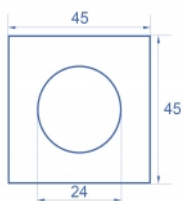

Delock Easy 45 modul lemez kerek kivágással, Ø 24 mm 45 x 45 mm, 5 db. fehér

Leírás

Ez a Delock modul lemez rendelkezik egy lyukkivágással, melynek átmérője 24 mm. Az egyszerű rácsattintható mechanizmus biztosítja, hogy a lemez biztosan a helyén legyen és könnyen, eszköz nélkül változtatható igény szerint.

Tételszám 81394

EAN: 4043619813940
Szarmazási hely: China
Csomag: Zárható műanyag tasak

Műszaki adatok

- Anyag: PC műanyag
- Alkalmas Delock Easy 45 modul tartóhoz
- Alkalmas egy minimum 45 mm mélységű, 45 mm-es kábelcsatornához
- Kivágás: Ø 24 mm
- Modul mérete: 45 x 45 mm
- Méretek (HxSxM): kb. 45,0 x 45,0 x 22,0 mm
- Szín: fehér

Rendszerkövetelmények

- Egy szabad modul portos Delock Easy 45 (45 x 45 mm)

A csomag tartalma

- 5 x modul lemez

Képek

General

Mounting type:	Easy 45
----------------	---------

Physical characteristics

Burkolat anyaga:	Műanyag
Hosszúság:	22,0 mm
Width:	45 mm
Height:	45 mm
Szín:	RAL 9003 Weiß