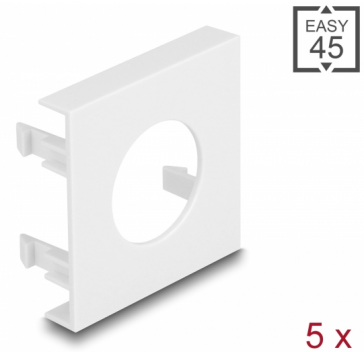

Delock Easy 45 modul lemez kerek kivágással, Ø 24 mm 45 x 45 mm, 5 db. fehér

Leírás

Ez a Delock modul lemez rendelkezik egy lyukkivágással, melynek átmérője 24 mm. Az egyszerű rácsattintható mechanizmus biztosítja, hogy a lemez biztosan a helyén legyen és könnyen, eszköz nélkül változtatható igény szerint.

Easy 45 kapcsolatok

A Easy 45 egy változtatható moduláris rendszer mely lehetővé teszi az összetevők úgy mint csatlakoztatók, HDMI vagy USB kapcsolatok igény szerinti hozzáadását. A Easy 45 modulok standardizáltak és beépíthetők különböző modultartókba vagy kábelcsatornába. A Easy 45 kapcsolódási felületet biztosít elektromos, hálózati és rendszer beépítések, valamint számos perifériás eszköz, úgy mint TV, monitor, nyomtató, laptop stb. között.

Tételszám 81394

EAN: 4043619813940
Szarmazási hely: China
Csomag: Zárható műanyag tasak

Műszaki adatok

- Anyag: PC műanyag
- Alkalmas Delock Easy 45 modul tartóhoz
- Alkalmas egy minimum 45 mm mélységű, 45 mm-es kábelcsatornához
- Kivágás: Ø 24 mm
- Modul mérete: 45 x 45 mm
- Méretek (HxSxM): kb. 45,0 x 45,0 x 22,0 mm
- Szín: fehér

Rendszerkövetelmények

- Egy szabad modul portos Delock Easy 45 (45 x 45 mm)

A csomag tartalma

- 5 x modul lemez

Képek

General

Mounting type:	Easy 45
----------------	---------

Physical characteristics