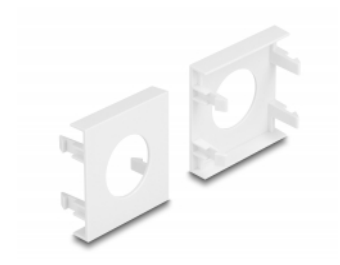

Delock Easy 45 modul lemez kerek kivágással, Ø 24 mm 45 x 45 mm, 5 db. fehér

Leírás

Ez a Delock modul lemez rendelkezik egy lyukkivágással, melynek átmérője 24 mm. Az egyszerű rácsattintható mechanizmus biztosítja, hogy a lemez biztosan a helyén legyen és könnyen, eszköz nélkül változtatható igény szerint.

Easy 45 kapcsolatok

A Easy 45 egy változtatható moduláris rendszer mely lehetővé teszi az összetevők úgy mint csatlakoztatók, HDMI vagy USB kapcsolatok igény szerinti hozzáadását. A Easy 45 modulok standardizáltak és beépíthetők különböző modultartókba vagy kábelcsatornába. A Easy 45 kapcsolódási felületet biztosít elektromos, hálózati és rendszer beépítések, valamint számos perifériás eszköz, úgy mint TV, monitor, nyomtató, laptop stb. között.

Tételszám 81394

EAN: 4043619813940
Szarmazási hely: China
Csomag: Zárható műanyag tasak

Műszaki adatok

- Anyag: PC műanyag
- Alkalmas Delock Easy 45 modul tartóhoz
- Alkalmas egy minimum 45 mm mélységű, 45 mm-es kábelcsatornához
- Kivágás: Ø 24 mm
- Modul mérete: 45 x 45 mm
- Méretek (HxSxM): kb. 45,0 x 45,0 x 22,0 mm
- Szín: fehér

Rendszerkövetelmények

- Egy szabad modul portos Delock Easy 45 (45 x 45 mm)

A csomag tartalma

- 5 x modul lemez

Képek

General

Mounting type:	Easy 45
----------------	---------

Physical characteristics