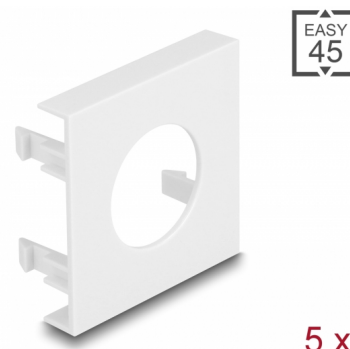

Delock Placă pentru modul Easy 45 cu decupaj rotund Ø 24 mm, 45 x 45 mm, 5 bucăți, alb

Descriere scurta

Această placă pentru modul de la Delock prevede o gaură decupată de 24 mm. Mecanismul simplu de înclichetare asigură fixarea fermă a capacului și poate fi schimbat ușor și fără instrumente, dacă este necesar.

Conexiuni Easy 45

Easy 45 este un sistem modular, variabil, care permite adăugarea unor componente precum prize, conexiuni HDMI sau USB, în funcție de nevoile dvs. Modulele Easy 45 sunt standardizate și pot fi montate în diferite suporturi de module sau conducte de cablu. Easy 45 construiește interfața dintre instalarea electrică, de rețea și de sistem și multe dispozitive periferice, cum ar fi TV, monitoare, imprimante, laptopuri și multe altele.

Nr. 81394

EAN: 4043619813940

Țara de origine: China

Pachet: Pungă din plastic
cu închidere tip fermoar

Detalii tehnice

- Material: plastic PC
- Potrivit pentru suportul modulului Delock Easy 45
- Potrivit pentru conducta de cablu de 45 mm cu adâncimea minimă de 45 mm
- Decupaj: Ø 24 mm
- Dimensiunea modulului: 45 x 45 mm
- Dimensiunii (LxlxÎ): aprox. 45,0 x 45,0 x 22,0 mm
- Culoare: alb

Cerinte de sistem

- Un port modul liber Delock Easy 45 (45 x 45 mm)

Pachetul contine

- 5 x placi pentru modul