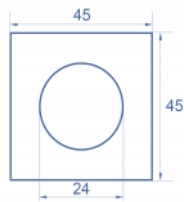

## Detalii tehnice

- Material: plastic PC
- Potrivit pentru suportul modulului Delock Easy 45
- Potrivit pentru conducta de cablu de 45 mm cu adâncimea minimă de 45 mm
- Decupaj: Ø 24 mm
- Dimensiunea modulului: 45 x 45 mm
- Dimensiunii (LxlxÎ): aprox. 45,0 x 45,0 x 22,0 mm
- Culoare: alb

## Cerinte de sistem

- Un port modul liber Delock Easy 45 (45 x 45 mm)

## Imagini

**General**

Mounting type:	Easy 45
----------------	---------

**Physical characteristics**

Material carcasă:	Plastic
Lungime:	22,0 mm
Width:	45 mm
Height:	45 mm
Colour:	RAL 9003 Weiß