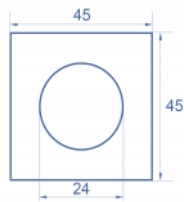

Delock Easy 45 ploča modula kružni izrez Ø 24 mm, 45 x 45 mm 5 komada, bijela

Opis

Ova ploča modula tvrtke Delock omogućava izrez dimenzije 24 mm. Jednostavan zahvatni mehanizam jamči da je poklopac čvrsto uglavljen te da se po potrebi može lako zamijeniti bez alata.

Predmet br. 81394

EAN: 4043619813940

Zemlja podrijetla: China

Pakiranje: Plastična vrećica sa zip zatvaračem

Tehnički podaci

- Materijal: PC plastika
- Prikladno za držač modula Delock Easy 45
- Prikladno za 45 mm kabelski vod minimalne dubine 45 mm
- Izrez: Ø 24 mm
- Veličina modula: 45 x 45 mm
- Mjere (DxŠxV): oko 45,0 x 45,0 x 22,0 mm
- Boja: bijela

Preduvjeti sustava

- Besplatan ulaz modula Delock Easy 45 (45 x 45 mm)

Sadržaj pakiranja

- 5 x ploča modula

Slike

General

Mounting type:	Easy 45
----------------	---------

Physical characteristics

Materijal kućišta:	Plastika
Duljina:	22,0 mm
Width:	45 mm
Height:	45 mm
Boja:	RAL 9003 Weiß