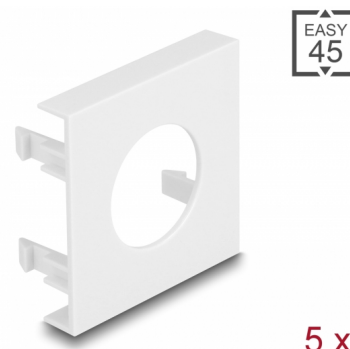

Delock Easy 45 ploča modula kružni izrez Ø 24 mm, 45 x 45 mm 5 komada, bijela

Opis

Ova ploča modula tvrtke Delock omogućava izrez dimenzije 24 mm. Jednostavan zahvatni mehanizam jamči da je poklopac čvrsto uglavljen te da se po potrebi može lako zamijeniti bez alata.

Easy 45 spaja

Easy 45 je promjenjivi, modularni sustav koji omogućava dodavanje komponenti kao što su utikači, HDMI ili USB priključci u skladu s vašim potrebama. Moduli Easy 45 su standardizirani i mogu se montirati u raznim držačima modula ili kabelskim kanalicama. Easy 45 gradi sučelje između električne, mrežne i systemske instalacije te mnogih perifernih uređaja kao što su TV, monitori, pisači, prijenosna računala i mnogih drugih.

Predmet br. 81394

EAN: 4043619813940

Zemlja podrijetla: China

Pakiranje: Plastična vrećica sa zip zatvaračem

Tehnički podaci

- Materijal: PC plastika
- Prikladno za držač modula Delock Easy 45
- Prikladno za 45 mm kabelski vod minimalne dubine 45 mm
- Izrez: Ø 24 mm
- Veličina modula: 45 x 45 mm
- Mjere (DxŠxV): oko 45,0 x 45,0 x 22,0 mm
- Boja: bijela

Preduvjeti sustava

- Besplatan ulaz modula Delock Easy 45 (45 x 45 mm)

Sadržaj pakiranja

- 5 x ploča modula

Slike

General

Mounting type:	Easy 45
----------------	---------

Physical characteristics