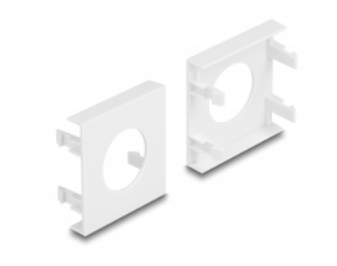

Delock Easy 45 ploča modula kružni izrez Ø 24 mm, 45 x 45 mm 5 komada, bijela

Opis

Ova ploča modula tvrtke Delock omogućava izrez dimenzije 24 mm. Jednostavan zahvatni mehanizam jamči da je poklopac čvrsto uglavljen te da se po potrebi može lako zamijeniti bez alata.

Easy 45 spaja

Easy 45 je promjenjivi, modularni sustav koji omogućava dodavanje komponenti kao što su utikači, HDMI ili USB priključci u skladu s vašim potrebama. Moduli Easy 45 su standardizirani i mogu se montirati u raznim držačima modula ili kabelskim kanalicama. Easy 45 gradi sučelje između električne, mrežne i systemske instalacije te mnogih perifernih uređaja kao što su TV, monitori, pisači, prijenosna računala i mnogih drugih.

Predmet br. 81394

EAN: 4043619813940

Zemlja podrijetla: China

Pakiranje: Plastična vrećica sa zip zatvaračem

Tehnički podaci

- Materijal: PC plastika
- Prikladno za držač modula Delock Easy 45
- Prikladno za 45 mm kabelski vod minimalne dubine 45 mm
- Izrez: Ø 24 mm
- Veličina modula: 45 x 45 mm
- Mjere (DxŠxV): oko 45,0 x 45,0 x 22,0 mm
- Boja: bijela

Preduvjeti sustava

- Besplatan ulaz modula Delock Easy 45 (45 x 45 mm)

Sadržaj pakiranja

- 5 x ploča modula

Slike

General

Mounting type:	Easy 45
----------------	---------

Physical characteristics