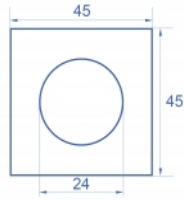

- 5 x πλάκα μονάδας

Εικόνες