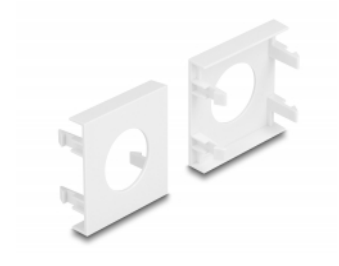

Delock Destička modulu Easy 45 s kulatým výřezem Ø 24 mm, 45 x 45 mm, 5 ks, bílá

Popis

Tato deska modulu značky Delock poskytuje vyřiznutý otvor průměru 24 mm. Jednoduchý zaklapávací mechanismus zajišťuje, aby byl kryt pevně na místě a aby jej v případě potřeby bylo možno snadno a bez použití nástrojů vyměnit.

Spoje Easy 45

Easy 45 je proměnlivý modulární systém, který umožňuje dle potřeby přidávat komponenty jako například zásuvky, HDMI nebo USB připojení. Moduly Easy 45 jsou standardizované a lze je montovat na různé držáky modulů nebo do kabelovodů. Easy 45 tvoří rozhraní mezi elektrickou, síťovou a systémovou instalací a mnoha periferními zařízeními, jako například televizory, monitory, tiskárnami, laptopy a mnoha dalšími.

Číslo produktu 81394

EAN: 4043619813940

Země původu: China

Balení: Plastová taška se zipem

Technické detaily

- Materiál: PC plast
- Vhodný pro držák modulů Delock Easy 45
- Vhodný pro kabelovod 45 mm o minimální hloubce 45 mm
- Výřez: Ø 24 mm
- Velikost modulu: 45 x 45 mm
- Rozměry (DxŠxV): cca. 45,0 x 45,0 x 22,0 mm
- Barva: bílá

Systémové požadavky

- Volný modulový port Delock Easy 45 (45 x 45 mm)

Obsah balení

- 5 x destiček modulů

Příslušenství

General

Mounting type:	Easy 45
----------------	---------

Physical characteristics