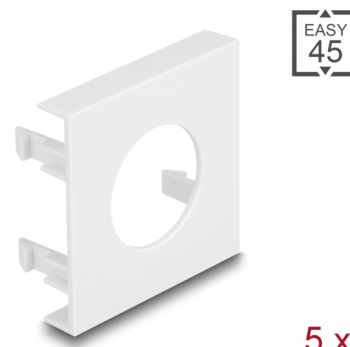

Delock Destička modulu Easy 45 s kulatým výřezem Ø 24 mm, 45 x 45 mm, 5 ks, bílá

Popis

Tato deska modulu značky Delock poskytuje vyřiznutý otvor průměru 24 mm. Jednoduchý zaklapávací mechanismus zajišťuje, aby byl kryt pevně na místě a aby jej v případě potřeby bylo možno snadno a bez použití nástrojů vyměnit.

Spoje Easy 45

Easy 45 je proměnlivý modulární systém, který umožňuje dle potřeby přidávat komponenty jako například zásuvky, HDMI nebo USB připojení. Moduly Easy 45 jsou standardizované a lze je montovat na různé držáky modulů nebo do kabelovodů. Easy 45 tvoří rozhraní mezi elektrickou, síťovou a systémovou instalací a mnoha periferními zařízeními, jako například televizory, monitory, tiskárnami, laptopy a mnoha dalšími.

Číslo produktu 81394

EAN: 4043619813940

Země původu: China

Balení: Plastová taška se zipem

Technické detaily

- Materiál: PC plast
- Vhodný pro držák modulů Delock Easy 45
- Vhodný pro kabelovod 45 mm o minimální hloubce 45 mm
- Výřez: Ø 24 mm
- Velikost modulu: 45 x 45 mm
- Rozměry (DxŠxV): cca. 45,0 x 45,0 x 22,0 mm
- Barva: bílá

Materiál pouzdra:	Plastová
Délka:	22,0 mm
Width:	45 mm
Height:	45 mm
Barva:	RAL 9003 Weiß