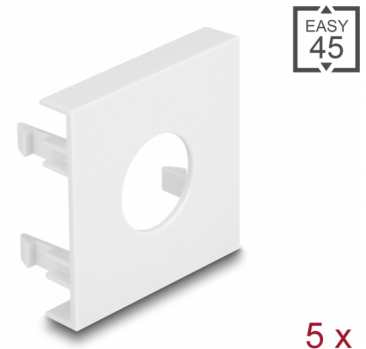

Delock Modulplatta Easy 45 rund utskärning Ø 19,2 mm, 45 x 45 mm 5 delar vit

Beskrivning

Modulplatta från Delock som har en håltagning som är 19,2 mm. Den enkla knäppmekanismen säkerställer att kåpan sitter ordentligt på plats och enkelt kan avlägsnas utan verktyg vid behov.

Easy 45 ansluter

Easy 45 är ett variabelt modulsystem som gör det möjligt att ansluta olika komponenter så som uttag, HDMI eller USB efter dina behov. Easy 45-modulerna är standardiserade och kan monteras i olika modulhållare eller kabelkanaler. Easy 45 bygger gränssnittet mellan el-, nätverks- och systeminstallationer och flera olika kringutrustningar som t.ex. TV-apparater, skärmar, skrivare, bärbara datorer och mycket mer.

Artikelnummer 81393

EAN: 4043619813933

Ursprungsland: China

Paket: Zippåse

Specifikationer

- Material: PC-plast
- Passar för modulhållare Delock Easy 45
- Passar för 45 mm kabelkanal med minsta djup 45 mm
- Utskärning: Ø 19,2 mm
- Modulstorlek: 45 x 45 mm
- Mått (LxBxH): ca 45,0 x 45,0 x 22,0 mm
- Färg: vit

Systemkrav

- En ledig modulport Delock Easy 45 (45 x 45 mm)

Paketets innehåll

- 5 x modulplatta