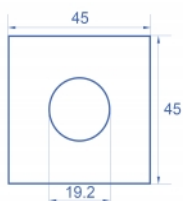

Delock Easy 45 ploča modula kružni izrez Ø 19,2 mm, 45 x 45 mm 5 komada, bijela

Opis

Ova ploča modula tvrtke Delock omogućava izrez dimenzije 19,2 mm. Jednostavan zahvatni mehanizam jamči da je poklopac čvrsto uglavljen te da se po potrebi može lako zamijeniti bez alata.

Predmet br. 81393

EAN: 4043619813933

Zemlja podrijetla: China

Pakiranje: Plastična vrećica sa zip zatvaračem

Tehnički podaci

- Materijal: PC plastika
- Prikladno za držač modula Delock Easy 45
- Prikladno za 45 mm kabelski vod minimalne dubine 45 mm
- Izrez: Ø 19,2 mm
- Veličina modula: 45 x 45 mm
- Mjere (DxŠxV): oko 45,0 x 45,0 x 22,0 mm
- Boja: bijela

Preduvjeti sustava

- Besplatan ulaz modula Delock Easy 45 (45 x 45 mm)

Sadržaj pakiranja

- 5 x ploča modula

Slike

General

Mounting type:	Easy 45
----------------	---------

Physical characteristics

Materijal kućišta:	Plastika
Duljina:	22,0 mm
Width:	45 mm
Height:	45 mm
Boja:	RAL 9003 Weiß