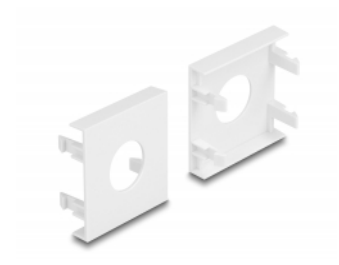

Delock Easy 45 ploča modula kružni izrez Ø 19,2 mm, 45 x 45 mm 5 komada, bijela

Opis

Ova ploča modula tvrtke Delock omogućava izrez dimenzije 19,2 mm. Jednostavan zahvatni mehanizam jamči da je poklopac čvrsto uglavljen te da se po potrebi može lako zamijeniti bez alata.

Easy 45 spaja

Easy 45 je promjenjivi, modularni sustav koji omogućava dodavanje komponenti kao što su utikači, HDMI ili USB priključci u skladu s vašim potrebama. Moduli Easy 45 su standardizirani i mogu se montirati u raznim držačima modula ili kabelskim kanalicama. Easy 45 gradi sučelje između električne, mrežne i systemske instalacije te mnogih perifernih uređaja kao što su TV, monitori, pisači, prijenosna računala i mnogih drugih.

Predmet br. 81393

EAN: 4043619813933

Zemlja podrijetla: China

Pakiranje: Plastična vrećica sa zip zatvaračem

Tehnički podaci

- Materijal: PC plastika
- Prikladno za držač modula Delock Easy 45
- Prikladno za 45 mm kabelski vod minimalne dubine 45 mm
- Izrez: Ø 19,2 mm
- Veličina modula: 45 x 45 mm
- Mjere (DxŠxV): oko 45,0 x 45,0 x 22,0 mm
- Boja: bijela

Preduvjeti sustava

- Besplatan ulaz modula Delock Easy 45 (45 x 45 mm)

Sadržaj pakiranja

- 5 x ploča modula

Slike

General

Mounting type:	Easy 45
----------------	---------

Physical characteristics