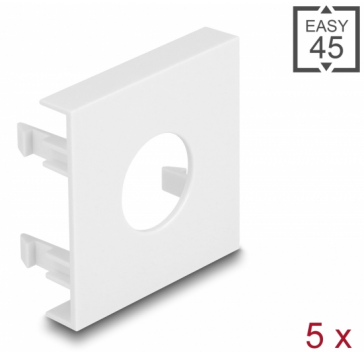

Delock Easy 45 ploča modula kružni izrez Ø 19,2 mm, 45 x 45 mm 5 komada, bijela

Opis

Ova ploča modula tvrtke Delock omogućava izrez dimenzije 19,2 mm. Jednostavan zahvatni mehanizam jamči da je poklopac čvrsto uglavljen te da se po potrebi može lako zamijeniti bez alata.

Easy 45 spaja

Easy 45 je promjenjivi, modularni sustav koji omogućava dodavanje komponenti kao što su utikači, HDMI ili USB priključci u skladu s vašim potrebama. Moduli Easy 45 su standardizirani i mogu se montirati u raznim držačima modula ili kabelskim kanalicama. Easy 45 gradi sučelje između električne, mrežne i systemske instalacije te mnogih perifernih uređaja kao što su TV, monitori, pisači, prijenosna računala i mnogih drugih.

Predmet br. 81393

EAN: 4043619813933

Zemlja podrijetla: China

Pakiranje: Plastična vrećica sa zip zatvaračem

Tehnički podaci

- Materijal: PC plastika
- Prikladno za držač modula Delock Easy 45
- Prikladno za 45 mm kabelski vod minimalne dubine 45 mm
- Izrez: Ø 19,2 mm
- Veličina modula: 45 x 45 mm
- Mjere (DxŠxV): oko 45,0 x 45,0 x 22,0 mm
- Boja: bijela

Materijal kućišta:	Plastika
Duljina:	22,0 mm
Width:	45 mm
Height:	45 mm
Boja:	RAL 9003 Weiß