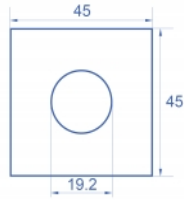

Delock Πλάκα Μονάδας Easy 45 με Κυκλική εγκοπή Ø 19,2 χιλ., 45 x 45 χιλ. 5 κομμάτια λευκό

Περιγραφή

Αυτή η πλάκα μονάδας της Delock παρέχει μια εγκοπή στα 19,2 χιλ. Ο απλό μηχανισμός snap-in διαβεβαιώνει πως το κάλυμμα βρίσκεται σταθερά στη θέση του και μπορεί να αλλαχθεί εύκολα και χωρίς εργαλεία εάν είναι απαραίτητο.

Αρ. προϊόντος 81393

EAN: 4043619813933

Χώρα προέλευσης: China

Συσκευασία: Τσαντάκι με φερμουάρ

Προδιαγραφές

- Υλικό: PC πλαστικό
- Κατάλληλο για συγκρατητή μονάδας Delock Easy 45
- Κατάλληλο για καλώδιο 45 χιλ. με αγωγό ελάχιστου βάθους 45 χιλ.
- Εγκοπή: Ø 19,2 χιλ.
- Μέγεθος μονάδας: 45 x 45 χιλ.
- Διαστάσεις (ΜxΠxΥ): περ. 45,0 x 45,0 x 22,0 mm
- Χρώμα: λευκό

Απαιτήσεις συστήματος

- Μια ελεύθερης μονάδα θύρας Delock Easy 45 (45 x 45 χιλ.)

Περιεχόμενα συσκευασίας

- 5 x πλάκα μονάδας

Εικόνες

General

Mounting type:	Easy 45
----------------	---------

Physical characteristics

Υλικό περιβλήματος:	πλαστική
Μήκος:	22,0 mm
Width:	45 mm
Height:	45 mm
Χρώμα:	RAL 9003 Weiß