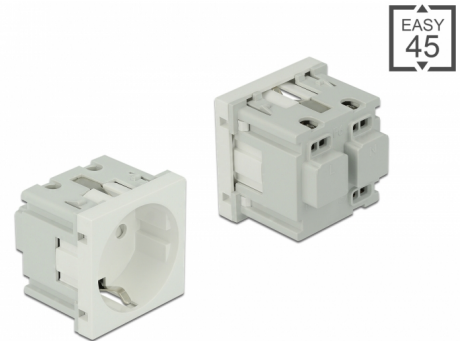

Delock Easy 45 Jordat eluttag 45 x 45 mm

Beskrivning

Eluttag från Delock som är utformat för att tillhandahålla en CEE 7/3-strömanslutning. Den enkla knäppmekanismen säkerställer att modulen är ordentligt på plats och enkelt kan avlägsnas vid behov.

Artikelnummer 81392

EAN: 4043619813926

Ursprungsland: China

Paket: Låda

Specifikationer

- Anslutning:
 - 1 x eluttag CEE 7/3 med barnsäkert lås
 - 3 x skruvplint för PE, N, L
- Nominell spänning: 16,0 A / 250 V~
- Nominell spänning: 4000,0 W
- Material: ABS / PC-plast
- Passar för modulhållare Delock Easy 45
- Passar för 45 mm kabelkanal med minsta djup 45 mm
- Modulstorlek: 45 x 45 mm
- Mått (LxBxH): ca 45 x 45 x 43 mm
- Färg: vit

Systemkrav

- Nätaggregat med jordning
- En ledig modulport Delock Easy 45 (45 x 45 mm)

Paketets innehåll

- Easy 45 Jordat eluttag 45 x 45 mm
- Bruksanvisning

Bilder

General

Mounting type:	Easy 45
----------------	---------

Interface

Kontakt 1:	1 x 3-stifts terminalblock skruvplint
Kontakt 2:	1 x Steckdose CEE 7/3 mit Kindersicherung

Physical characteristics

Längd:	45 mm
Width:	45 mm
Height:	43 mm
Färg:	RAL 9003 Weiß