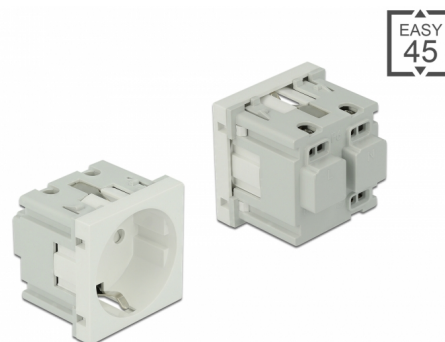

Delock Priză de alimentare împământată cu Easy 45, 45 x 45 mm

Descriere scurta

Această priză electrică de la Delock este proiectată pentru a asigura o conexiune de alimentare CEE 7/3. Mecanismul simplu de prindere asigură că modulul este în poziție fermă și poate fi îndepărtat cu ușurință, dacă este necesar.

**Nr. 81392**

EAN: 4043619813926

Țara de origine: China

Pachet: Box

Detalii tehnice

- Conectori:
 - 1 x priză de alimentare CEE 7/3 cu blocare pentru siguranța copiilor
 - 3 x borne cu șurub pentru PE, N, L
- Curent nominal: 16,0 A / 250 V~
- Putere nominală: 4000,0 W
- Material: plastic ABS / PC
- Potrivit pentru suportul modulului Delock Easy 45
- Potrivit pentru conducta de cablu de 45 mm cu adâncimea minimă de 45 mm
- Dimensiunea modulului: 45 x 45 mm
- Dimensiunii (LxlxÎ): aprox. 45 x 45 x 43 mm
- Culoare: alb

Cerinte de sistem

- Alimentare cu împământare
- Un port modul liber Delock Easy 45 (45 x 45 mm)

Pachetul contine

- Priză de alimentare împământată cu Easy 45, 45 x 45 mm
- Manual de utilizare

Imagini

General

Mounting type:	Easy 45
----------------	---------

Interface

Conector 1:	1 x bloc de conexiuni cu șurub, 3 pini
Conector 2:	1 x Steckdose CEE 7/3 mit Kindersicherung

Physical characteristics

Lungime:	45 mm
Width:	45 mm
Height:	43 mm
Colour:	RAL 9003 Weiß