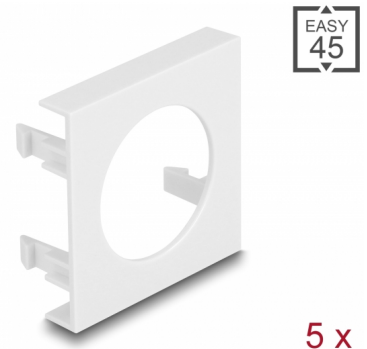

Delock Modulplatta Easy 45 rund utskärning Ø 30,2 mm, 45 x 45 mm 5 delar vit

Beskrivning

Modulplatta från Delock som har en håltagning som är 30,2 mm. Den enkla knäppmekanismen säkerställer att kåpan sitter ordentligt på plats och enkelt kan avlägsnas utan verktyg vid behov.

Easy 45 ansluter

Easy 45 är ett variabelt modulsystem som gör det möjligt att ansluta olika komponenter så som uttag, HDMI eller USB efter dina behov. Easy 45-modulerna är standardiserade och kan monteras i olika modulhållare eller kabelkanaler. Easy 45 bygger gränssnittet mellan el-, nätverks- och systeminstallationer och flera olika kringutrustningar som t.ex. TV-apparater, skärmar, skrivare, bärbara datorer och mycket mer.

Artikelnummer 81391

EAN: 4043619813919

Ursprungsland: China

Paket: Zippåse

Specifikationer

- Material: PC-plast
- Passar för modulhållare Delock Easy 45
- Passar för 45 mm kabelkanal med minsta djup 45 mm
- Utskärning: Ø 30,2 mm
- Modulstorlek: 45 x 45 mm
- Mått (LxBxH): ca 45,0 x 45,0 x 22,0 mm
- Färg: vit

Systemkrav

- En ledig modulport Delock Easy 45 (45 x 45 mm)

Paketets innehåll

- 5 x modulplatta