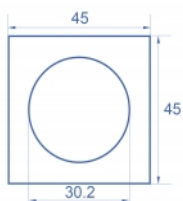

Delock Easy 45 ploča modula kružni izrez Ø 30,2 mm, 45 x 45 mm 5 komada, bijela

Opis

Ova ploča modula tvrtke Delock omogućava izrez dimenzije 30,2 mm. Jednostavan zahvatni mehanizam jamči da je poklopac čvrsto uglavljen te da se po potrebi može lako zamijeniti bez alata.

Predmet br. 81391

EAN: 4043619813919

Zemlja podrijetla: China

Pakiranje: Plastična vrećica sa zip zatvaračem

Tehnički podaci

- Materijal: PC plastika
- Prikladno za držač modula Delock Easy 45
- Prikladno za 45 mm kabelski vod minimalne dubine 45 mm
- Izrez: Ø 30,2 mm
- Veličina modula: 45 x 45 mm
- Mjere (DxŠxV): oko 45,0 x 45,0 x 22,0 mm
- Boja: bijela

Preduvjeti sustava

- Besplatan ulaz modula Delock Easy 45 (45 x 45 mm)

Sadržaj pakiranja

- 5 x ploča modula

Slike

General

Mounting type:	Easy 45
----------------	---------

Physical characteristics

Materijal kućišta:	Plastika
Duljina:	22,0 mm
Width:	45 mm
Height:	45 mm
Boja:	RAL 9003 Weiß