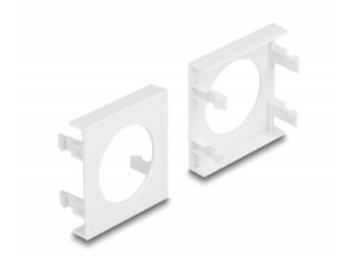

Delock Easy 45 ploča modula kružni izrez Ø 30,2 mm, 45 x 45 mm 5 komada, bijela

Opis

Ova ploča modula tvrtke Delock omogućava izrez dimenzije 30,2 mm. Jednostavan zahvatni mehanizam jamči da je poklopac čvrsto uglavljen te da se po potrebi može lako zamijeniti bez alata.

Easy 45 spaja

Easy 45 je promjenjivi, modularni sustav koji omogućava dodavanje komponenti kao što su utikači, HDMI ili USB priključci u skladu s vašim potrebama. Moduli Easy 45 su standardizirani i mogu se montirati u raznim držačima modula ili kabelskim kanalicama. Easy 45 gradi sučelje između električne, mrežne i systemske instalacije te mnogih perifernih uređaja kao što su TV, monitori, pisači, prijenosna računala i mnogih drugih.

Predmet br. 81391

EAN: 4043619813919

Zemlja podrijetla: China

Pakiranje: Plastična vrećica sa zip zatvaračem

Tehnički podaci

- Materijal: PC plastika
- Prikladno za držač modula Delock Easy 45
- Prikladno za 45 mm kabelski vod minimalne dubine 45 mm
- Izrez: Ø 30,2 mm
- Veličina modula: 45 x 45 mm
- Mjere (DxŠxV): oko 45,0 x 45,0 x 22,0 mm
- Boja: bijela

Preduvjeti sustava

- Besplatan ulaz modula Delock Easy 45 (45 x 45 mm)

Sadržaj pakiranja

- 5 x ploča modula

Slike

General

Mounting type:	Easy 45
----------------	---------

Physical characteristics