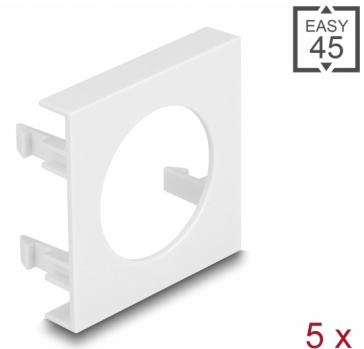

Delock Easy 45 ploča modula kružni izrez Ø 30,2 mm, 45 x 45 mm 5 komada, bijela

Opis

Ova ploča modula tvrtke Delock omogućava izrez dimenzije 30,2 mm. Jednostavan zahvatni mehanizam jamči da je poklopac čvrsto uglavljen te da se po potrebi može lako zamijeniti bez alata.

Easy 45 spaja

Easy 45 je promjenjivi, modularni sustav koji omogućava dodavanje komponenti kao što su utikači, HDMI ili USB priključci u skladu s vašim potrebama. Moduli Easy 45 su standardizirani i mogu se montirati u raznim držačima modula ili kabelskim kanalicama. Easy 45 gradi sučelje između električne, mrežne i systemske instalacije te mnogih perifernih uređaja kao što su TV, monitori, pisači, prijenosna računala i mnogih drugih.

Predmet br. 81391

EAN: 4043619813919

Zemlja podrijetla: China

Pakiranje: Plastična vrećica sa zip zatvaračem

Tehnički podaci

- Materijal: PC plastika
- Prikladno za držač modula Delock Easy 45
- Prikladno za 45 mm kabelski vod minimalne dubine 45 mm
- Izrez: Ø 30,2 mm
- Veličina modula: 45 x 45 mm
- Mjere (DxŠxV): oko 45,0 x 45,0 x 22,0 mm
- Boja: bijela

Preduvjeti sustava

- Besplatan ulaz modula Delock Easy 45 (45 x 45 mm)

Sadržaj pakiranja

- 5 x ploča modula

Slike

General

Mounting type:	Easy 45
----------------	---------

Physical characteristics