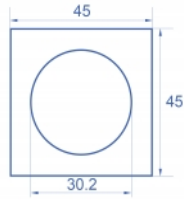

Αρ. προϊόντος 81391

EAN: 4043619813919

Χώρα προέλευσης: China

Συσκευασία: Τσαντάκι με φερμουάρ

Προδιαγραφές

- Υλικό: PC πλαστικό
- Κατάλληλο για συγκρατητή μονάδας Delock Easy 45
- Κατάλληλο για καλώδιο 45 χιλ. με αγωγό ελάχιστου βάθους 45 χιλ.
- Εγκοπή: Ø 30,2 χιλ.
- Μέγεθος μονάδας: 45 x 45 χιλ.
- Διαστάσεις (ΜxΠxΥ): περ. 45,0 x 45,0 x 22,0 mm
- Χρώμα: λευκό

Απαιτήσεις συστήματος

- Μια ελεύθερης μονάδα θύρας Delock Easy 45 (45 x 45 χιλ.)

Περιεχόμενα συσκευασίας

- 5 x πλάκα μονάδας

Εικόνες

General

Mounting type:	Easy 45
----------------	---------

Physical characteristics

Υλικό περιβλήματος:	πλαστική
Μήκος:	22,0 mm
Width:	45 mm
Height:	45 mm
Χρώμα:	RAL 9003 Weiß