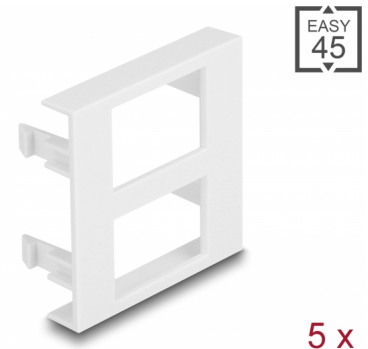

Delock Easy 45-modulplatta 2 x rektangulär utskärning 17 x 24,3 mm, 45 x 45 mm 5 delar vit

Beskrivning

Modulplatta från Delock som används för att montera valfritt tillgängligt Keystone-fäste. Den enkla knäppmekanismen säkerställer att kåpan sitter ordentligt på plats och enkelt kan avlägsnas utan verktyg vid behov.

Använd ett brett utbud av Keystone-anslutningar

Modulplattan är utformad för att inrymma två valfria Keystone-hållare. Med fler än 140 olika Keystone-moduler från vårt utbud kan modulplattan konfigurerats för nästan alla typer av tillämpningar. Matchande Keystone-hållare finns tillgängliga i 6 olika färger. Det är därför möjligt att färgkoda olika tillämpningsområden.

Specifikationer

- Material: PC-plast
- Passar för modulhållare Delock Easy 45
- Passar för 45 mm kabelkanal med minsta djup 45 mm
- Modulstorlek: 45 x 45 mm
- 2 x Rektangulär utskärning 17,0 x 24,3 mm

Artikelnummer 81390

Bilder

General

Mounting type:	Easy 45
----------------	---------

Physical characteristics

Höljets material:	Plast
Längd:	22,0 mm
Width:	45 mm
Height:	45 mm
Färg:	RAL 9003 Weiß