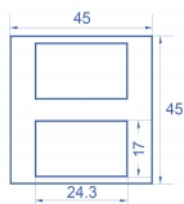

- 2 x Decupaj dreptunghiular 17,0 x 24,3 mm
- Dimensiunii (LxIxÎ): aprox. 45,0 x 45,0 x 22,0 mm
- Culoare: alb

Cerinte de sistem

- Un port modul liber Delock Easy 45 (45 x 45 mm)

Pachetul contine

- 5 x placi pentru modul

Imagini