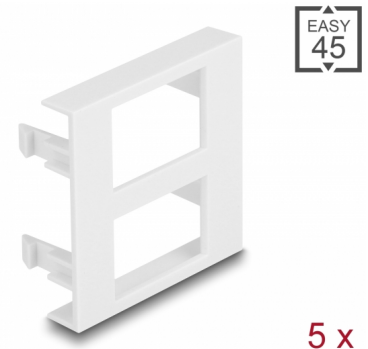

# Delock Ploča modula Easy 45 2 x pravokutni izrez 17 x 24,3 mm, 45 x 45 mm 5 komada bijeli

## Opis

Ova ploča modula tvrtke Delock koristi se za montažu opcijski dostupnog Keystone nosača. Jednostavan zahvatni mehanizam jamči da je poklopac čvrsto uglavljen te da se po potrebi može lako zamijeniti bez alata.

### Iskoristite široku paletu Keystone nosača

Ova ploča modula dizajnirana je za smještaj dvaju opcijski dostupnih Keystone nosača. S više od 140 različitih Keystone modula iz našeg asortimana ploča modula može se konfigurirati za gotovo svaku primjenu. Odgovarajući Keystone nosači dostupni su u 6 različitih boja. Time se mogu bojama označiti različita područja primjene.

## Tehnički podaci

- Materijal: PC plastika
- Prikladno za držač modula Delock Easy 45
- Prikladno za 45 mm kabelski vod minimalne dubine 45 mm
- Veličina modula: 45 x 45 mm
- 2 x Pravokutni izrez 17,0 x 24,3 mm