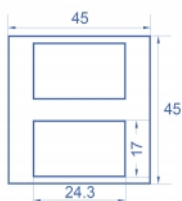

- Mjere (DxŠxV): oko 45,0 x 45,0 x 22,0 mm
- Boja: bijela

Preduvjeti sustava

- Besplatan ulaz modula Delock Easy 45 (45 x 45 mm)

Sadržaj pakiranja

- 5 x ploča modula

Slike