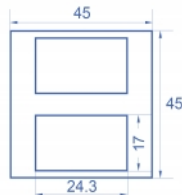

Προδιαγραφές

- Υλικό: PC πλαστικό

Αρ. προϊόντος 81390

EAN: 4043619813902

Χώρα προέλευσης: China

Συσκευασία: Τσαντάκι με φερμουάρ

- Κατάλληλο για συγκρατητή μονάδας Delock Easy 45
- Κατάλληλο για καλώδιο 45 χιλ. με αγωγό ελάχιστου βάθους 45 χιλ.
- Μέγεθος μονάδας: 45 x 45 χιλ.
- 2 x Ορθογώνια εγκοπή 17,0 x 24,3 χιλ.
- Διαστάσεις (ΜκΠxΥ): περ. 45,0 x 45,0 x 22,0 mm
- Χρώμα: λευκό

Απαιτήσεις συστήματος

- Μια ελεύθερης μονάδα θύρας Delock Easy 45 (45 x 45 χιλ.)

Περιεχόμενα συσκευασίας

- 5 x πλάκα μονάδας

Εικόνες

General

Mounting type:	Easy 45
----------------	---------

Physical characteristics

Υλικό περιβλήματος:	πλαστική
Μήκος:	22,0 mm
Width:	45 mm
Height:	45 mm
Χρώμα:	RAL 9003 Weiß