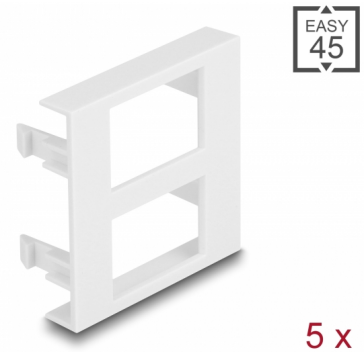

Delock Πλακίδιο Μονάδας Easy 45 2 x Ορθογώνιας διάταξης 17 x 24,3 χιλ., 45 x 45 χιλ. 5 τεμάχια λευκό

Περιγραφή

Αυτό το πλακίδιο μονάδας της Delock χρησιμοποιείται για την τοποθέτηση μιας διαθέσιμης τοποθέτησης Keystone της επιλογής σας. Ο απλό μηχανισμός snap-in διαβεβαιώνει πως το κάλυμμα βρίσκεται σταθερά στη θέση του και μπορεί να αλλαχθεί εύκολα και χωρίς εργαλεία εάν είναι απαραίτητο.

????????? Easy 45

Το Easy 45 είναι μια μεταβλητή, μονάδα συστήματος που επιτρέπει σε εξαρτήματα όπως πρίζες, συνδέσει HDMI ή USB να προστεθούν ανάλογα με τις ανάγκες σας. Οι μονάδες Easy 45 είναι τυποποιημένες και μπορούν να τοποθετηθούν σε διάφορους συγκρατητές μονάδας ή αγωγούς καλωδίων. Η Easy 45 χτίζει τη διεπαφή ανάμεσα σε ηλεκτρική εγκατάσταση, εγκατάσταση δικτύου και εγκατάσταση συστήματος και πολλές περιφερειακές συσκευές όπως TV, οθόνες, εκτυπωτές, laptop και πολλές ακόμη.

Προδιαγραφές

- Υλικό: PC πλαστικό

Αρ. προϊόντος 81390

EAN: 4043619813902

Χώρα προέλευσης: China

Συσκευασία: Τσαντάκι με φερμουάρ

- Κατάλληλο για συγκρατητή μονάδας Delock Easy 45
- Κατάλληλο για καλώδιο 45 χιλ. με αγωγό ελάχιστου βάθους 45 χιλ.
- Μέγεθος μονάδας: 45 x 45 χιλ.
- 2 x Ορθογώνια εγκοπή 17,0 x 24,3 χιλ.
- Διαστάσεις (ΜκΠxΥ): περ. 45,0 x 45,0 x 22,0 mm
- Χρώμα: λευκό

Υλικό περιβλήματος:	πλαστική
Μήκος:	22,0 mm
Width:	45 mm
Height:	45 mm
Χρώμα:	RAL 9003 Weiß