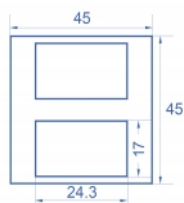

- Convient à une conduite de câble 45 mm ayant une profondeur minimum de 45 mm
- Taille du module : 45 x 45 mm
- 2 x Ouverture rectangulaire 17,0 x 24,3 mm
- Dimensions (LxlxH) : env. 45,0 x 45,0 x 22 mm
- Couleur : blanc

Configuration système requise

- Un Easy 45 de module Delock (45 x 45 mm)

Contenu de l'emballage

- 5 x plaques de module

Image