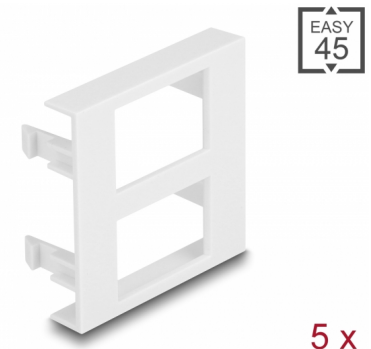

5 x

N° produit 81390

EAN: 4043619813902

Pays d'origine: China

Emballage: Sac polyvalent à fermeture éclair