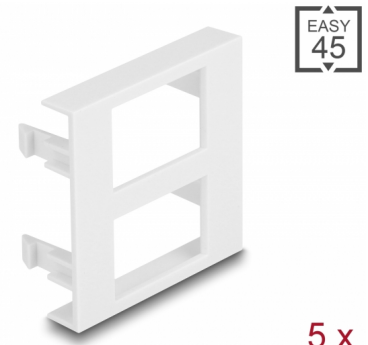

Delock Easy 45 Modulblende 2 x Rechteck-Ausschnitt 17 x 24,3 mm, 45 x 45 mm 5 Stück weiß

Beschreibung

Diese Modulblende von Delock dient der Aufnahme einer optional erhältlichen Keystone Halterung. Durch den einfachen Einrastmechanismus sitzt die Blende fest an ihrem Platz und lässt sich **bei Bedarf problem- und werkzeuglos austauschen**.

Weitreichende Vielfalt der Keystones nutzen

Diese Modulblende wurde konzipiert um zwei optional erhältlichen Keystone-Halterungen aufzunehmen. Mit mehr als 140 verschiedenen Keystone Modulen aus unserem Sortiment, kann die Modulblende für nahezu jeden Einsatzzweck konfiguriert werden. Die passenden Keystone-Halterungen sind in 6 verschiedenen Farben erhältlich. Somit ist es möglich **verschiede Anwendungsbereiche farblich zu kodieren**.

Artikel-Nr. 81390

EAN: 4043619813902

Ursprungsland: China

Verpackung:
Wiederverschließbare
Tüte