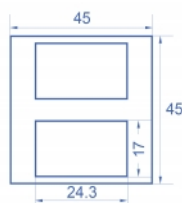

- Für 45 mm Brüstungskanäle mit mindestens 45 mm Einbautiefe geeignet
- Modulgröße: 45 x 45 mm
- 2 x Rechteck-Ausschnitt 17,0 x 24,3 mm
- Maße (LxBxH): ca. 45,0 x 45,0 x 22,0 mm
- Farbe: weiß

Systemvoraussetzungen

- Ein freier Modulplatz Delock Easy 45 (45 x 45 mm)

Packungsinhalt

- 5 x Modulblende

Abbildungen