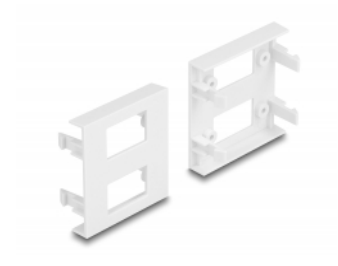

Delock Easy 45 modul lemez 2 db. derékszögű kivágással 12,5 x 21,5 mm, 45 x 45 mm 5 db. fehér

Leírás

Ez a Delock modul lemez használható szabadon elérhető HDMI vagy DisplayPort adapter felszereléséhez. Az egyszerű rácsattintható mechanizmus biztosítja, hogy a lemez biztosan a helyén legyen és könnyen, eszköz nélkül változtatható igény szerint.

Easy 45 kapcsolatok

A Easy 45 egy változtatható moduláris rendszer mely lehetővé teszi az összetevők úgy mint csatlakoztatók, HDMI vagy USB kapcsolatok igény szerinti hozzáadását. A Easy 45 modulok standardizáltak és beépíthetők különböző modultartókba vagy kábelcsatornákba. A Easy 45 kapcsolódási felületet biztosít elektromos, hálózati és rendszer beépítések, valamint számos perifériás eszköz, úgy mint TV, monitor, nyomtató, laptop stb. között.

5 x

Tételszám 81389

EAN: 4043619813896

Származási hely: China

Csomag: Zárható műanyag tasak

Műszaki adatok

- Anyag: PC műanyag
- Alkalmas Delock Easy 45 modul tartóhoz
- Alkalmas egy minimum 45 mm mélységű, 45 mm-es kábelcsatornához
- Modul mérete: 45 x 45 mm
- 2 x Négyszögletes kivágás 12,5 x 21,5 mm méretben
- Csavarnyílás magassága: kb. 28 mm
- Méretek (HxSzxM): kb. 45,0 x 45,0 x 22,0 mm
- Szín: fehér

Rendszerkövetelmények

- Egy szabad modul portos Delock Easy 45 (45 x 45 mm)

A csomag tartalma

- 5 x modul lemez

Képek

General

| | |
|----------------|---------|
| Mounting type: | Easy 45 |
|----------------|---------|