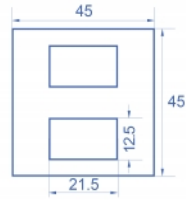

Delock Easy 45 modul lemez 2 db. derékszögű kivágással 12,5 x 21,5 mm, 45 x 45 mm 5 db. fehér

Leírás

Ez a Delock modul lemez használható szabadon elérhető HDMI vagy DisplayPort adapter felszereléséhez. Az egyszerű rácsattintható mechanizmus biztosítja, hogy a lemez biztosan a helyén legyen és könnyen, eszköz nélkül változtatható igény szerint.

5 x

Tételszám 81389

EAN: 4043619813896

Származási hely: China

Csomag: Zárható műanyag tasak

Műszaki adatok

- Anyag: PC műanyag
- Alkalmas Delock Easy 45 modul tartóhoz
- Alkalmas egy minimum 45 mm mélységű, 45 mm-es kábelcsatornához
- Modul mérete: 45 x 45 mm
- 2 x Négyszögletes kivágás 12,5 x 21,5 mm méretben
- Csavarnyílás magassága: kb. 28 mm
- Méretek (HxSzxM): kb. 45,0 x 45,0 x 22,0 mm
- Szín: fehér

Rendszerkövetelmények

- Egy szabad modul portos Delock Easy 45 (45 x 45 mm)

A csomag tartalma

- 5 x modul lemez

Képek

General

| | |
|----------------|---------|
| Mounting type: | Easy 45 |
|----------------|---------|

Physical characteristics

| | |
|------------------|---------------|
| Burkolat anyaga: | Műanyag |
| Hosszúság: | 22,0 mm |
| Width: | 45 mm |
| Height: | 45 mm |
| Szín: | RAL 9003 Weiß |