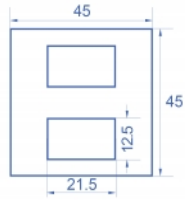

Delock Easy 45-modulplatta 2 x rektangulär utskärning 12,5 x 21,5 mm, 45 x 45 mm 5 delar vit

Beskrivning

Modulplatta från Delock kan användas för att montera en valfritt tillgänglig HDMI eller DisplayPort-adapter. Den enkla knäppmekanismen säkerställer att kåpan sitter ordentligt på plats och enkelt kan avlägsnas utan verktyg vid behov.

Artikelnummer 81389

EAN: 4043619813896

Ursprungsland: China

Paket: Zippåse

Specifikationer

- Material: PC-plast
- Passar för modulhållare Delock Easy 45
- Passar för 45 mm kabelkanal med minsta djup 45 mm
- Modulstorlek: 45 x 45 mm
- 2 x Rektangulär utskärning 12,5 x 21,5 mm
- Skruvhåldelning: ca 28 mm
- Mått (LxBxH): ca 45,0 x 45,0 x 22,0 mm
- Färg: vit

Systemkrav

- En ledig modulport Delock Easy 45 (45 x 45 mm)

Paketets innehåll

- 5 x modulplatta

Bilder

General

Mounting type:	Easy 45
----------------	---------

Physical characteristics

Höljets material:	Plast
Längd:	22,0 mm
Width:	45 mm
Height:	45 mm
Färg:	RAL 9003 Weiß