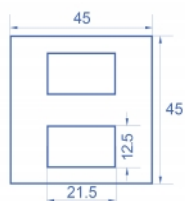

Delock Placă de modul Easy 45 2 x decupaj dreptunghiular 12,5 x 21,5 mm, 45 x 45 mm, 5 bucăți albă

Descriere scurta

Această placă pentru modul de la Delock este utilizată pentru a monta un adaptor disponibil opțional HDMI sau DisplayPort. Mecanismul simplu de înclichetare asigură fixarea fermă a capacului și poate fi schimbat ușor și fără instrumente, dacă este necesar.

**Nr. 81389**

EAN: 4043619813896

Țara de origine: China

Pachet: Pungă din plastic
cu închidere tip fermoar

Detalii tehnice

- Material: plastic PC
- Potrivit pentru suportul modulului Delock Easy 45
- Potrivit pentru conducta de cablu de 45 mm cu adâncimea minimă de 45 mm
- Dimensiunea modulului: 45 x 45 mm
- 2 x Decupaj dreptunghiular 12,5 x 21,5 mm
- Distanță orificiu șurub: cca 28 mm
- Dimensiunii (LxIxI): aprox. 45,0 x 45,0 x 22,0 mm
- Culoare: alb

Cerinte de sistem

- Un port modul liber Delock Easy 45 (45 x 45 mm)

Pachetul contine

- 5 x placi pentru modul

Imagini

General

Mounting type:	Easy 45
----------------	---------

Physical characteristics

Material carcasă:	Plastic
Lungime:	22,0 mm
Width:	45 mm
Height:	45 mm
Colour:	RAL 9003 Weiß