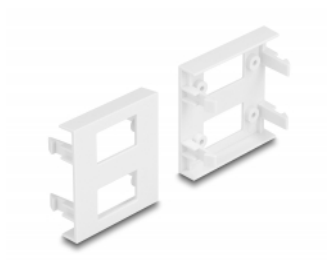

Delock Placă de modul Easy 45 2 x decupaj dreptunghiular 12,5 x 21,5 mm, 45 x 45 mm, 5 bucăți albă

Descriere scurta

Această placă pentru modul de la Delock este utilizată pentru a monta un adaptor disponibil opțional HDMI sau DisplayPort. Mecanismul simplu de înclichetare asigură fixarea fermă a capacului și poate fi schimbat ușor și fără instrumente, dacă este necesar.

Conexiuni Easy 45

Easy 45 este un sistem modular, variabil, care permite adăugarea unor componente precum prize, conexiuni HDMI sau USB, în funcție de nevoile dvs. Modulele Easy 45 sunt standardizate și pot fi montate în diferite suporturi de module sau conducte de cablu. Easy 45 construiește interfața dintre instalarea electrică, de rețea și de sistem și multe dispozitive periferice, cum ar fi TV, monitoare, imprimante, laptopuri și multe altele.

**Nr. 81389**

EAN: 4043619813896

Țara de origine: China

Pachet: Pungă din plastic
cu închidere tip fermoar

Detalii tehnice

- Material: plastic PC
- Potrivit pentru suportul modulului Delock Easy 45
- Potrivit pentru conducta de cablu de 45 mm cu adâncimea minimă de 45 mm
- Dimensiunea modulului: 45 x 45 mm
- 2 x Decupaj dreptunghiular 12,5 x 21,5 mm
- Distanță orificiu șurub: cca 28 mm
- Dimensiunii (LxIxI): aprox. 45,0 x 45,0 x 22,0 mm
- Culoare: alb

Cerinte de sistem

- Un port modul liber Delock Easy 45 (45 x 45 mm)

Pachetul contine

- 5 x placi pentru modul

Imagini

General

Mounting type:	Easy 45
----------------	---------

Physical characteristics