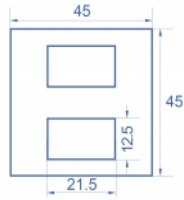

- 5 x panel modułu

Zdjęcia