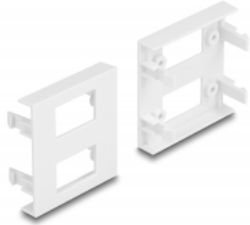

- 5 x panel modułu

Zdjęcia