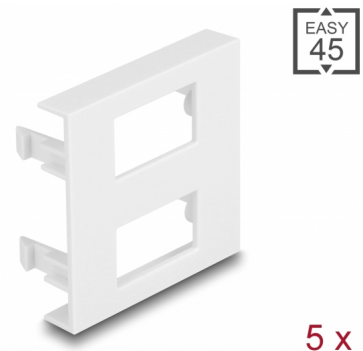

Delock Płyta modułowa Easy 45, 2 x otwory prostokątne, 12,5 x 21,5 mm, 45 x 45 mm, 5 sztuk, biała

Opis

Panel modułu Delock mieści adapter HDMI lub DisplayPort. Prosty mechanizm zatrzaskowy zapewnia, że pokrywa jest pewnie osadzona i w razie potrzeby można ją wymienić beznarzędziowo.

Właściwości Easy 45

Easy 45 to modułowy system umożliwiający dodawanie gniazda bądź złącza HDMI lub USB w miarę potrzeb. Moduły Easy 45 są standaryzowane i można je montować w różnych obudowach i korytkach kablowych. Easy 45 tworzy interfejs pomiędzy siecią elektryczną a instalacjami systemów peryferyjnych takich jak TV, monitory, drukarki, laptopy i inne.

Numer artykułu 81389

EAN: 4043619813896

Kraj pochodzenia: China

Opakowanie: Torba na zamek błyskawiczny

Szczegóły techniczne

- Materiał: PC plastik
- Odpowiedni do uchwytu modułowego Delock Easy 45
- Odpowiedni dla korytek kablowych 45 mm i minimalnej głębokości 45 mm
- Wymiary modułu: 45 x 45 mm
- 2 x Otwór prostokątny 12,5 x 21,5 mm
- Wysokość otworu na śrubkę: ok. 28 mm
- Wymiary (DxSxW): ok. 45,0 x 45,0 x 22 mm
- Kolor: biały

Wymagania systemowe

- Wolny port modułu Delock Easy 45 (45 x 45 mm)

Zawartość opakowania