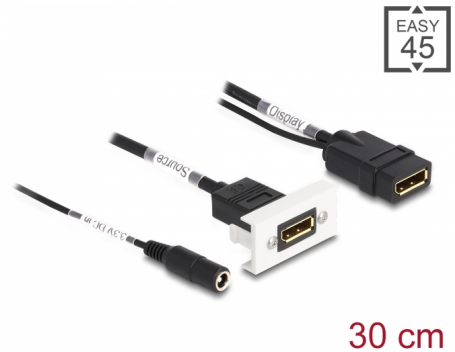

Delock Easy 45 DisplayPort 4K 60 Hz modul DC töltéssel 2,1 x 5,5 mm és rövid kábel, 22,5 x 45 mm

Leírás

Ez a Delock Easy 45 modul egy DisplayPort anya porthoz készült. A további DC csatlakozón keresztül lehetséges áramtöltés. Az aktív adaptereket használva, egy állandó tápellátás biztosítható. Az egyszerű rácsattintható mechanizmus biztosítja, hogy a lemez biztosan a helyén legyen és könnyen, eszköz nélkül változtatható igény szerint.

30 cm

Easy 45 kapcsolatok

A Easy 45 egy változtatható moduláris rendszer mely lehetővé teszi az összetevők úgy mint csatlakoztatók, HDMI vagy USB kapcsolatok igény szerinti hozzáadását. A Easy 45 modulok standardizáltak és beépíthetők különböző modultartókba vagy kábelcsatornákba. A Easy 45 kapcsolódási felületet biztosít elektromos, hálózati és rendszer beépítések, valamint számos perifériás eszköz, úgy mint TV, monitor, nyomtató, laptop stb. között.

Tételszám 81385

EAN: 4043619813858

Származási hely: China

Csomag: Zárható műanyag tasak

Megjegyzés

Amennyiben az áram a DC konnektoron keresztül érkezik a jel csak egy irányban következtethető. Külső tápellátás nélkül a modul használható kétirányúként.

Műszaki adatok

- Csatlakozó:
 - 1 x DisplayPort hüvely
 - 1 x DisplayPort hüvely + 1 x 3,3 V DC aljzat 2,1 x 5,5 mm
- Felbontás: max. 3840 x 2160 @ 60 Hz (a rendszertől és csatlakoztatott hardvertől függően)
- Támogatja a HDCP 2.2 (High-Bandwidth Digital Content Protection) használatát
- Támogatja a HDR használatát
- Bementi feszültség: 3,3 V
- Anyag: PC műanyag
- Kábelhossz: kb. 30 cm