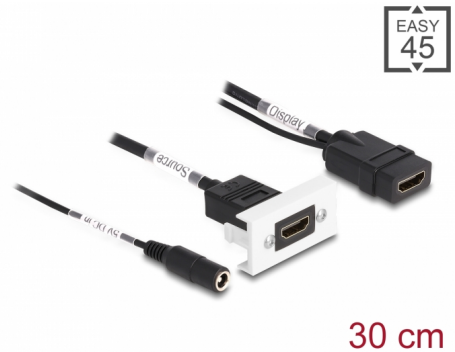

# Delock Easy 45 HDMI 4K 60 Hz modul DC töltéssel 2,1 x 5,5 mm és rövid kábel, 22,5 x 45 mm

## Leírás

Ez a Delock Easy 45 modul egy HDMI anya porthoz készült. A további DC csatlakozón keresztül lehetséges áramtöltés. Az aktív adaptereket használva, egy állandó tápellátás biztosítható. Az egyszerű rácsattintható mechanizmus biztosítja, hogy a lemez biztosan a helyén legyen és könnyen, eszköz nélkül változtatható igény szerint.

## Műszaki adatok

- Csatlakozó:  
2 x HDMI-A hüvely  
1 x 5 V DC aljzat 2,1 x 5,5 mm
- Felbontás: max. 3840 x 2160 @ 60 Hz (a rendszertől és csatlakoztatott hardvertől függően)
- CEC 2.0 vezérlési parancsok támogatása
- Támogatja a HDCP 2.2 (High-Bandwidth Digital Content Protection) használatát
- Támogatja a HDR használatát
- Bementi feszültség: 5 V
- Anyag: PC műanyag

- Kábelhossz: kb. 30 cm
- Alkalmas Delock Easy 45 modul tartóhoz
- Alkalmas egy minimum 45 mm mélységű, 45 mm-es kábelcsatornához
- Modul mérete: 22,5 x 45 mm
- Méretek (HxSzxM): kb. 22,5 x 45,0 x 38,5 mm
- Szín: fehér / fekete