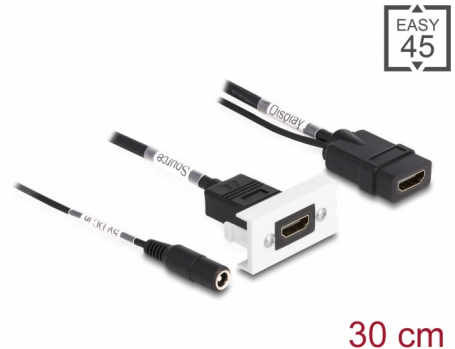

Delock Μονάδα Easy 45 HDMI 4K 60 Hz με τροφοδοτικό DC 2,1 x 5,5 χιλ. και κοντό καλώδιο, 22,5 x 45 χιλ.

Περιγραφή

Αυτή η μονάδα Easy 45 της Delock είναι σχεδιασμένη να παρέχει μια θηλυκή θύρα HDMI. Μέσω του επιπρόσθετου συνδέσμου DC, είναι δυνατή η τροφοδοσία ενέργειας. Με τη χρήση ενεργών ανταπτόρων μπορεί να εγγυηθεί μια συνεχή παροχή ενέργειας. Ο απλό μηχανισμός snap-in διαβεβαιώνει πως το κάλυμμα βρίσκεται σταθερά στη θέση του και μπορεί να αλλαχθεί εύκολα και χωρίς εργαλεία εάν είναι απαραίτητο.

Easy 45

Το Easy 45 είναι μια μεταβλητή, μονάδα συστήματος που επιτρέπει σε εξαρτήματα όπως πρίζες, συνδέσει HDMI ή USB να προστεθούν ανάλογα με τις ανάγκες σας. Οι μονάδες Easy 45 είναι τυποποιημένες και μπορούν να τοποθετηθούν σε διάφορους συγκρατητές μονάδας ή αγωγούς καλωδίων. Η Easy 45 χτίζει τη διεπαφή ανάμεσα σε ηλεκτρική εγκατάσταση, εγκατάσταση δικτύου και εγκατάσταση συστήματος και πολλές περιφερειακές συσκευές όπως TV, οθόνες, εκτυπωτές, laptop και πολλές ακόμη.

Σημείωση

Εάν παρέχεται ενέργεια μέσω του συνδέσμου DC, το σήμα μπορεί να μεταδοθεί μόνο προς μια κατεύθυνση. Χωρίς εξωτερική παροχή ενέργειας η μονάδα μπορεί να χρησιμοποιηθεί αμφίδρομα.

Προδιαγραφές

- Συνδετήρας:
2 x HDMI-A θηλυκό
1 x βύσμα συνεχούς ρεύματος DC 5 V 2,1 x 5,5 mm
- Ανάλυση έως και 3840 x 2160 @ 60 Hz (ανάλογα με το σύστημα και το συνδεδεμένο υλικό)
- Υποστηρίζει εντολές ελέγχου CEC 2.0
- Υποστηρίζει HDCP 2.2 (High-Bandwidth Digital Content Protection)

Αρ. προϊόντος 81384

EAN: 4043619813841

Χώρα προέλευσης: China

Συσκευασία: Τσαντάκι με φερμουάρ

- Υποστηρίζει HDR
- Ρεύμα εισόδου: 5 V
- Υλικό: PC πλαστικό
- Μήκος καλωδίου: περ. 30 cm
- Κατάλληλο για συγκρατητή μονάδας Delock Easy 45
- Κατάλληλο για καλώδιο 45 χιλ. με αγωγό ελάχιστου βάθους 45 χιλ.
- Μέγεθος μονάδας: 22,5 x 45 χιλ.
- Διαστάσεις (ΜκΠxΥ): περ. 22,5 x 45,0 x 38,5 mm
- Χρώμα: λευκό / μαύρο