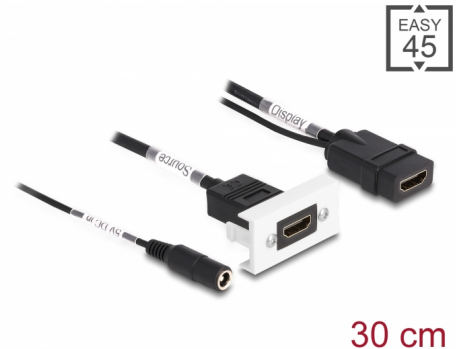

Delock Módulo Easy 45 HDMI 4K 60 Hz con alimentación DC 2,1 x 5,5 mm y cable corto, 22,5 x 45 mm

Descripción

Este módulo Easy 45 de Delock está diseñado para proporcionar un puerto HDMI hembra. Es posible alimentarlo a través del conector de CC adicional. Mediante el uso de adaptadores activos, se puede garantizar una fuente de alimentación constante. El mecanismo de encaje simple asegura que la cubierta esté firmemente en su lugar y se pueda cambiar fácilmente y sin herramientas si es necesario.

Easy 45 se conecta

Easy 45 es un sistema variable y modular que permite añadir componentes como enchufes, conexiones HDMI o USB según sus necesidades. Los módulos de Easy 45 están estandarizados y se pueden montar en varios porta-módulos o conductos de cables. Easy 45 constituye la interfaz entre la instalación eléctrica, de red y de sistema y muchos dispositivos periféricos como TV, monitores, impresoras, ordenadores portátiles y mucho más.

Número de elemento 81384

EAN: 4043619813841

Pais de origen: China

Paquete: Bolsa de plástico con cremallera

Nota

Si la alimentación se suministra a través del conector de CC, la señal solo se puede transmitir en una dirección. Sin alimentación externa, el módulo puede utilizarse de forma bidireccional.

- Material: plástico PC
- Longitud del cable: aprox. 30 cm
- Adecuado para el soporte de módulos Delock Easy 45
- Adecuado para canalización de cables de 45 mm con profundidad mínima de 45 mm
- Tamaño del módulo: 22,5 x 45 mm
- Dimensiones (LxANxAL): aprox. 22,5 x 45,0 x 38,5 mm
- Color: blanco / negro