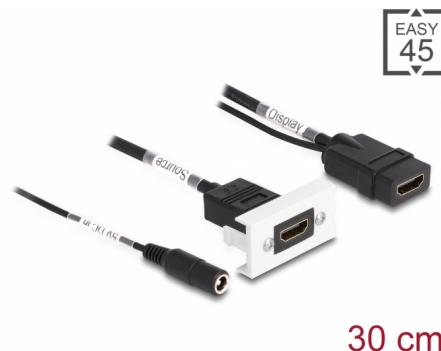

Delock Modul Easy 45 HDMI, 4K 60 Hz, se stejnosměrným přívodem 2,1 x 5,5 mm a krátkým kabelem 22,5 x 45 mm

Popis

Tento modul Easy 45 značky Delock je navržen tak, aby poskytoval zásuvkový port rozhraní HDMI. Prostřednictvím přídavného stejnosměrného konektoru je možné přivádět napájecí proud. Užitím aktivních adaptérů lze zaručit nepřetržitý přívod proudu. Jednoduchý zaklapávací mechanismus zajišťuje, aby byl kryt pevně na místě a aby jej v případě potřeby bylo možno snadno a bez použití nástrojů vyměnit.

Spoje Easy 45

Easy 45 je proměnlivý modulární systém, který umožňuje dle potřeby přidávat komponenty jako například zásuvky, HDMI nebo USB připojení. Moduly Easy 45 jsou standardizované a lze je montovat na různé držáky modulů nebo do kabelovodů. Easy 45 tvoří rozhraní mezi elektrickou, síťovou a systémovou instalací a mnoha periferními zařízeními, jako například televizory, monitory, tiskárnami, laptopy a mnoha dalšími.

Poznámka

Jestliže bude stejnosměrným konektorem přiváděn proud, bude možno přenášet signál jen v jednom směru. Bez externího napájecího zdroje lze modul využívat obousměrně.

Číslo produktu 81384

EAN: 4043619813841

Země původu: China

Balení: Plastová taška se zipem

Technické detaily

- Konektor:
 - 2 x HDMI-A samice
 - 1 x DC 5 V jack 2,1 x 5,5 mm
- Rozlišení až 3840 x 2160 @ 60 Hz (v závislosti na systému a připojeném hardware)
- Podporuje řídicí povely CEC 2.0
- Podporuje HDCP 2.2 (High-Bandwidth Digital Content Protection)
- Podporuje HDR
- Vstupní napětí: 5 V