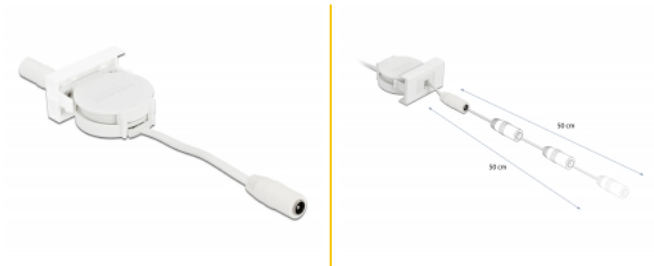

1. Culoare: alb
2. ---

Cerinte de sistem

1. Un port modul liber Delock Easy 45
2. ---

Pachetul contine

1. Modul cablu retractabil Easy 45
2. ---

Imagini