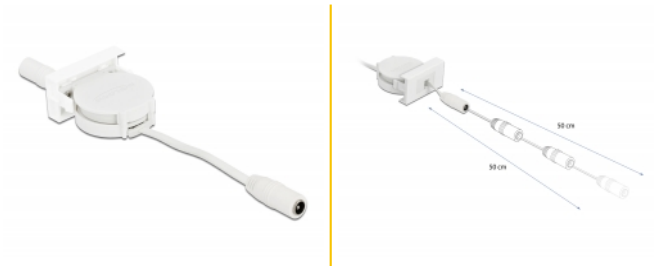

- Boja: bijela

Preduvjeti sustava

- Besplatan ulaz modula Delock Easy 45

Sadržaj pakiranja

- Uvlačni kabel za Easy 45 modul

Slike