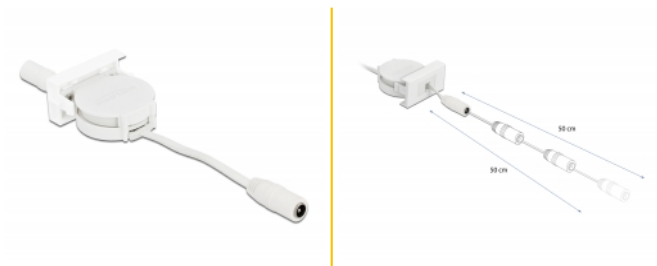

Delock Ανασυρόμενο Καλώδιο Μονάδας Ρεύματος Easy 45 DC 5,5 x 2,1 χιλ. θηλυκό / θηλυκό λευκό

Περιγραφή

Αυτό το καλώδιο ρεύματος της Delock μπορεί να χρησιμοποιηθεί για την παροχή ενέργειας σε συσκευές με έναν υπάρχον αρσενικό σύνδεσμο DC. Ο απλός μηχανισμός snap-in διαβεβαιώνει πως η μονάδα βρίσκεται σταθερά στη θέση της και πως μπορεί εύκολα να αφαιρεθεί αν κριθεί απαραίτητο.

Σύνδεσμοι Easy 45

Το Easy 45 είναι μια μεταβλητή, μονάδα συστήματος που επιτρέπει σε εξαρτήματα όπως πρίζες, συνδέσει HDMI ή USB να προστεθούν ανάλογα με τις ανάγκες σας. Οι μονάδες Easy 45 είναι τυποποιημένες και μπορούν να τοποθετηθούν σε διάφορους συγκρατητές μονάδας ή αγωγούς καλωδίων. Η Easy 45 χτίζει τη διεπαφή ανάμεσα σε ηλεκτρική εγκατάσταση, εγκατάσταση δικτύου και εγκατάσταση συστήματος και πολλές περιφερειακές συσκευές όπως TV, οθόνες, εκτυπωτές, laptop και πολλές ακόμη.

- Κατάλληλο για καλώδιο 45 χιλ. με αγωγό ελάχιστου βάθους 45 χιλ.
- Μέγεθος μονάδας: 22,5 x 45 χιλ.
- Διαστάσεις (ΜxΠxΥ): περ. 45,0 x 22,5 x 47,0 mm
- Χρώμα: λευκό

Απαιτήσεις συστήματος

- Μια ελεύθερης μονάδα θύρας Delock Easy 45

Περιεχόμενα συσκευασίας

- Easy 45 ανασυρόμενο καλώδιο μονάδας

Εικόνες

Interface

Συνδετήρας 1:	1 x 5,5 x 2,1 mm θηλυκό καλώδιο συνεχούς ρεύματος
Συνδετήρας 2:	1 x 5,5 x 2,1 mm θηλυκό καλώδιο συνεχούς ρεύματος