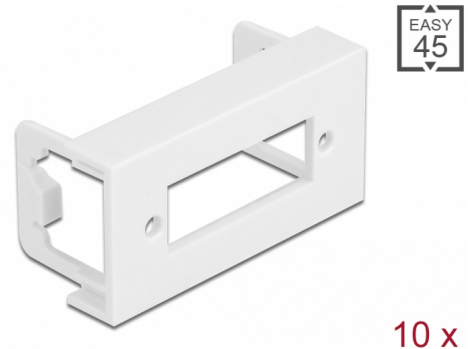

Delock Easy 45 ploča modula pravokutni izrez za optička vlakna SC Duplex spojnicu, 45 x 22,5 mm 10 komada, bijela

Opis

Ova ploča modula tvrtke Delock omogućava izrez rupe za SC Duplex spojnicu za optička vlakna. Jednostavan zahvatni mehanizam omogućava da je modul pričvršćen i po potrebi se može ukloniti.

Ova ploča modula dizajnirana je za smještaj različitih spojnika s optičkim vlaknima. Na primjer, može se montirati opcionalno dostupna spojnica za optička vlakna SC Duplex ženska. Mala debljina materijala od samo 1,5 mm pruža dovoljnu čvrstoću, a zahtijeva malo prostora za montažu.

Easy 45 spaja

Easy 45 je promjenjivi, modularni sustav koji omogućava dodavanje komponenti kao što su utikači, HDMI ili USB priključci u skladu s vašim potrebama. Moduli Easy 45 su standardizirani i mogu se montirati u raznim držačima modula ili kabelskim kanalicama. Easy 45 gradi sučelje između električne, mrežne i systemske instalacije te mnogih perifernih uređaja kao što su TV, monitori, pisači, prijenosna računala i mnogih drugih.

10 x

Predmet br. 81374

EAN: 4043619813742

Zemlja podrijetla: China

Pakiranje: Plastična vrećica sa zip zatvaračem

Tehnički podaci

- Materijal: PC plastika
- Prikladno za držač modula Delock Easy 45
- Prikladno za 45 mm kabelski vod minimalne dubine 45 mm
- Pravokutni izrez: 26,0 x 9,5 mm
- Korak rupa za vijak: cca. 30 mm
- Veličina modula: 22,5 x 45 mm
- Mjere (DxŠxV): oko 45,0 x 22,5 x 22,0 mm
- Boja: bijela