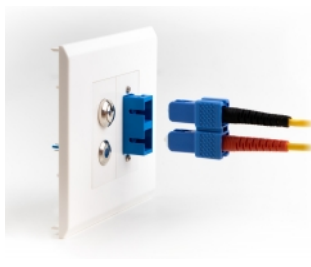

Delock Easy 45 ploča modula pravokutni izrez za optička vlakna SC Duplex spojnicu, 45 x 22,5 mm 10 komada, bijela

Opis

Ova ploča modula tvrtke Delock omogućava izrez rupe za SC Duplex spojnicu za optička vlakna. Jednostavan zahvatni mehanizam omogućava da je modul pričvršćen i po potrebi se može ukloniti.

Easy 45 spaja

Easy 45 je promjenjivi, modularni sustav koji omogućava dodavanje komponenti kao što su utikači, HDMI ili USB priključci u skladu s vašim potrebama. Moduli Easy 45 su standardizirani i mogu se montirati u raznim držačima modula ili kabelskim kanalicama. Easy 45 gradi sučelje između električne, mrežne i systemske instalacije te mnogih perifernih uređaja kao što su TV, monitori, pisači, prijenosna računala i mnogih drugih.

10 x

Predmet br. 81374

EAN: 4043619813742

Zemlja podrijetla: China

Pakiranje: Plastična vrećica sa zip zatvaračem

Tehnički podaci

- Materijal: PC plastika
- Prikladno za držač modula Delock Easy 45
- Prikladno za 45 mm kabelski vod minimalne dubine 45 mm
- Pravokutni izrez: 26,0 x 9,5 mm
- Korak rupa za vijak: cca. 30 mm
- Veličina modula: 22,5 x 45 mm
- Mjere (DxŠxV): oko 45,0 x 22,5 x 22,0 mm
- Boja: bijela

Preduvjeti sustava

- Besplatan ulaz modula Delock Easy 45 (22,5 x 45 mm)

Sadržaj pakiranja

- 10 x ploča modula

Slike

General

Mounting type:	Easy 45
----------------	---------

Physical characteristics