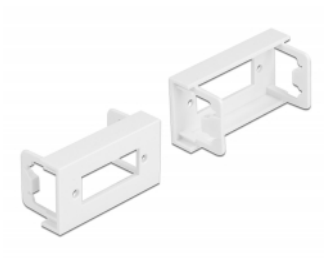

Ova ploča modula dizajnirana je za smještaj različitih spojnika s optičkim vlaknima. Na primjer, može se montirati opcionalno dostupna spojnica za optička vlakna SC Duplex ženska. Mala debljina materijala od samo 1,5 mm pruža dovoljnu čvrstoću, a zahtijeva malo prostora za montažu.

Easy 45 spaja

Easy 45 je promjenjivi, modularni sustav koji omogućava dodavanje komponenti kao što su utikači, HDMI ili USB priključci u skladu s vašim potrebama. Moduli Easy 45 su standardizirani i mogu se montirati u raznim držačima modula ili kabelskim kanalicama. Easy 45 gradi sučelje između električne, mrežne i systemske instalacije te mnogih perifernih uređaja kao što su TV, monitori, pisači, prijenosna računala i mnogih drugih.

10 x

Predmet br. 81374

EAN: 4043619813742

Zemlja podrijetla: China

Pakiranje: Plastična vrećica sa zip zatvaračem

Tehnički podaci

- Materijal: PC plastika
- Prikladno za držač modula Delock Easy 45
- Prikladno za 45 mm kabelski vod minimalne dubine 45 mm
- Pravokutni izrez: 26,0 x 9,5 mm
- Korak rupa za vijak: cca. 30 mm
- Veličina modula: 22,5 x 45 mm
- Mjere (DxŠxV): oko 45,0 x 22,5 x 22,0 mm
- Boja: bijela

Preduvjeti sustava

- Besplatan ulaz modula Delock Easy 45 (22,5 x 45 mm)

Sadržaj pakiranja

- 10 x ploča modula

Slike

General

Mounting type:	Easy 45
----------------	---------

Physical characteristics