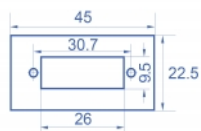

10 x

Predmet br. 81374

EAN: 4043619813742

Zemlja podrijetla: China

Pakiranje: Plastična vrećica sa zip zatvaračem

Tehnički podaci

- Materijal: PC plastika
- Prikladno za držač modula Delock Easy 45
- Prikladno za 45 mm kabelski vod minimalne dubine 45 mm
- Pravokutni izrez: 26,0 x 9,5 mm
- Korak rupa za vijak: cca. 30 mm
- Veličina modula: 22,5 x 45 mm
- Mjere (DxŠxV): oko 45,0 x 22,5 x 22,0 mm
- Boja: bijela

Preduvjeti sustava

- Besplatan ulaz modula Delock Easy 45 (22,5 x 45 mm)

Sadržaj pakiranja

- 10 x ploča modula

Slike

General

Mounting type:	Easy 45
----------------	---------

Physical characteristics

Materijal kućišta:	Plastika
Duljina:	22,0 mm
Width:	22,5 mm
Height:	45 mm
Boja:	RAL 9003 Weiß