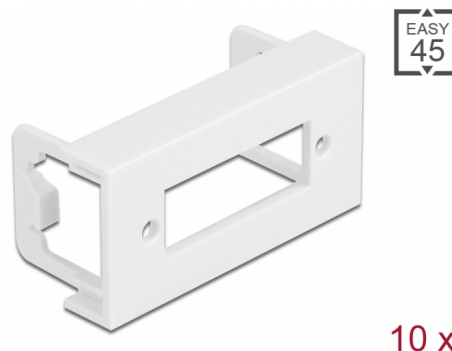

Delock Piastra per modulo Easy 45 Ritaglio rettangolare per accoppiamento fibra ottica SC Duplex, 45 x 22,5 mm 10 pezzi bianco

Descrizione

Questa piastra per modulo Delock fornisce un ritaglio per un accoppiamento SC Duplex in fibra ottica. Il semplice meccanismo a scatto assicura che il modulo sia saldamente in posizione e possa essere facilmente rimosso se necessario.

Questa piastra del modulo è stata progettata per ospitare vari accoppiatori di fibre ottiche. Ad esempio, si può montare l'accoppiatore per fibra ottica SC Duplex femmina disponibile opzionalmente. Lo spessore ridotto del materiale di soli 1,5 mm offre una resistenza sufficiente pur richiedendo poco spazio per il montaggio.

Easy 45 si collega

Easy 45 è un sistema variabile e modulare che consente di aggiungere componenti come prese, connessioni HDMI o USB a seconda delle esigenze. I moduli Easy 45 sono standardizzati e possono essere montati in vari supporti per moduli o canaline portacavi. Easy 45 crea un'interfaccia tra l'installazione elettrica, di rete e di sistema e molte periferiche come TV, monitor, stampanti, computer portatili e molto altro ancora.

10 x

Articolo n. 81374

EAN: 4043619813742

Paese di origine: China

Pacchetto: Sacchetto in plastica con cerniera

Dettagli tecnici

- Materiale: PC in plastica
- Adatto per il supporto del modulo Delock Easy 45
- Adatto per canaline portacavi da 45 mm con profondità minima di 45 mm
- Foro rettangolare: 26,0 x 9,5 mm
- Passo del foro per vite: circa 30 mm
- Dimensioni del modulo: 22,5 x 45 mm
- Dimensioni (LxPxA): ca. 45,0 x 22,5 x 22,0 mm
- Colore: bianco