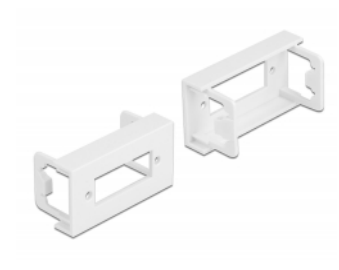

Questa piastra del modulo è stata progettata per ospitare vari accoppiatori di fibre ottiche. Ad esempio, si può montare l'accoppiatore per fibra ottica SC Duplex femmina disponibile opzionalmente. Lo spessore ridotto del materiale di soli 1,5 mm offre una resistenza sufficiente pur richiedendo poco spazio per il montaggio.

Easy 45 si collega

Easy 45 è un sistema variabile e modulare che consente di aggiungere componenti come prese, connessioni HDMI o USB a seconda delle esigenze. I moduli Easy 45 sono standardizzati e possono essere montati in vari supporti per moduli o canaline portacavi. Easy 45 crea un'interfaccia tra l'installazione elettrica, di rete e di sistema e molte periferiche come TV, monitor, stampanti, computer portatili e molto altro ancora.

10 x

Articolo n. 81374

EAN: 4043619813742

Paese di origine: China

Pacchetto: Sacchetto in plastica con cerniera

Dettagli tecnici

- Materiale: PC in plastica
- Adatto per il supporto del modulo Delock Easy 45
- Adatto per canaline portacavi da 45 mm con profondità minima di 45 mm
- Foro rettangolare: 26,0 x 9,5 mm
- Passo del foro per vite: circa 30 mm
- Dimensioni del modulo: 22,5 x 45 mm
- Dimensioni (LxPxA): ca. 45,0 x 22,5 x 22,0 mm
- Colore: bianco

Requisiti di sistema

- Un modulo porta libero Delock Easy 45 (22,5 x 45 mm)

Contenuto della confezione

- 10 x piastra del modulo

Immagini

General

| | |
|----------------|---------|
| Mounting type: | Easy 45 |
|----------------|---------|