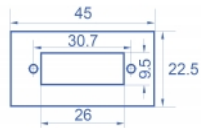

10 x

Articolo n. 81374

EAN: 4043619813742

Paese di origine: China

Pacchetto: Sacchetto in plastica con cerniera

Dettagli tecnici

- Materiale: PC in plastica
- Adatto per il supporto del modulo Delock Easy 45
- Adatto per canaline portacavi da 45 mm con profondità minima di 45 mm
- Foro rettangolare: 26,0 x 9,5 mm
- Passo del foro per vite: circa 30 mm
- Dimensioni del modulo: 22,5 x 45 mm
- Dimensioni (LxPxA): ca. 45,0 x 22,5 x 22,0 mm
- Colore: bianco

Requisiti di sistema

- Un modulo porta libero Delock Easy 45 (22,5 x 45 mm)

Contenuto della confezione

- 10 x piastra del modulo

Immagini

General

| | |
|----------------|---------|
| Mounting type: | Easy 45 |
|----------------|---------|

Physical characteristics

| | |
|---------------------|---------------|
| Materiale custodia: | Plastica |
| Lunghezza: | 22,0 mm |
| Width: | 22,5 mm |
| Height: | 45 mm |
| Colour: | RAL 9003 Weiß |