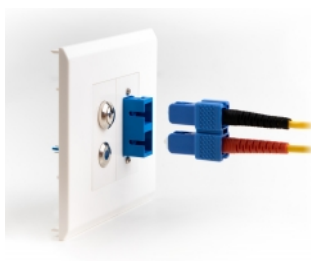

Questa piastra del modulo è stata progettata per ospitare vari accoppiatori di fibre ottiche. Ad esempio, si può montare l'accoppiatore per fibra ottica SC Duplex femmina disponibile opzionalmente. Lo spessore ridotto del materiale di soli 1,5 mm offre una resistenza sufficiente pur richiedendo poco spazio per il montaggio.

Easy 45 si collega

Easy 45 è un sistema variabile e modulare che consente di aggiungere componenti come prese, connessioni HDMI o USB a seconda delle esigenze. I moduli Easy 45 sono standardizzati e possono essere montati in vari supporti per moduli o canaline portacavi. Easy 45 crea un'interfaccia tra l'installazione elettrica, di rete e di sistema e molte periferiche come TV, monitor, stampanti, computer portatili e molto altro ancora.

10 x

Articolo n. 81374

EAN: 4043619813742

Paese di origine: China

Pacchetto: Sacchetto in plastica con cerniera

Dettagli tecnici

- Materiale: PC in plastica
- Adatto per il supporto del modulo Delock Easy 45
- Adatto per canaline portacavi da 45 mm con profondità minima di 45 mm
- Foro rettangolare: 26,0 x 9,5 mm
- Passo del foro per vite: circa 30 mm
- Dimensioni del modulo: 22,5 x 45 mm
- Dimensioni (LxPxA): ca. 45,0 x 22,5 x 22,0 mm
- Colore: bianco

Requisiti di sistema

- Un modulo porta libero Delock Easy 45 (22,5 x 45 mm)

Contenuto della confezione

- 10 x piastra del modulo

Immagini

General

| | |
|----------------|---------|
| Mounting type: | Easy 45 |
|----------------|---------|