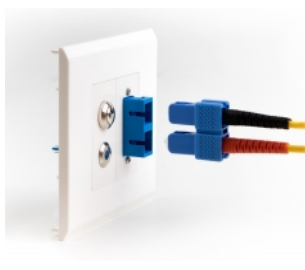

Delock Πλάκα Μονάδας Easy 45 με Ορθογώνιες οπές για σύζευξη οπτικής ίνας SC Duplex, 45 x 22,5 χιλ. 10 τεμάχια λευκό

Περιγραφή

Αυτή η πλάκα μονάδας της Delock παρέχει ένα τμήμα οπής για σύζευξη οπτικής ίνας SC Duplex. Ο απλός μηχανισμός snap-in διαβεβαιώνει πως η μονάδα βρίσκεται σταθερά στη θέση της και πως μπορεί εύκολα να αφαιρεθεί αν κριθεί απαραίτητο.

Σύνδεσμοι Easy 45

Το Easy 45 είναι μια μεταβλητή, μονάδα συστήματος που επιτρέπει σε εξαρτήματα όπως πρίζες, συνδέσει HDMI ή USB να προστεθούν ανάλογα με τις ανάγκες σας. Οι μονάδες Easy 45 είναι τυποποιημένες και μπορούν να τοποθετηθούν σε διάφορους συγκρατητές μονάδας ή αγωγούς καλωδίων. Η Easy 45 χτίζει τη διεπαφή ανάμεσα σε ηλεκτρική εγκατάσταση, εγκατάσταση δικτύου και εγκατάσταση συστήματος και πολλές περιφερειακές συσκευές όπως TV, οθόνες, εκτυπωτές, laptop και πολλές ακόμη.

Αρ. προϊόντος 81374

EAN: 4043619813742

Χώρα προέλευσης: China

Συσκευασία: Τσαντάκι με φερμουάρ

Προδιαγραφές

- Υλικό: PC πλαστικό
- Κατάλληλο για συγκρατητή μονάδας Delock Easy 45
- Κατάλληλο για καλώδιο 45 χιλ. με αγωγό ελάχιστου βάθους 45 χιλ.
- Ορθογώνια εγκοπή: 26,0 x 9,5 χιλ.
- Βήμα οπής βίδας: περ. 30 mm
- Μέγεθος μονάδας: 22,5 x 45 χιλ.
- Διαστάσεις (ΜxΠxΥ): περ. 45,0 x 22,5 x 22,0 mm
- Χρώμα: λευκό

Απαιτήσεις συστήματος

- Μια ελεύθερης μονάδα θύρας Delock Easy 45 (22,5 x 45 mm)

Περιεχόμενα συσκευασίας

- 10 x πλάκα μονάδας

Εικόνες

General

Mounting type:	Easy 45
----------------	---------

Physical characteristics