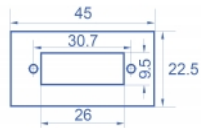

Αρ. προϊόντος 81374

EAN: 4043619813742

Χώρα προέλευσης: China

Συσκευασία: Τσαντάκι με φερμουάρ

Προδιαγραφές

- Υλικό: PC πλαστικό
- Κατάλληλο για συγκρατητή μονάδας Delock Easy 45
- Κατάλληλο για καλώδιο 45 χιλ. με αγωγό ελάχιστου βάθους 45 χιλ.
- Ορθογώνια εγκοπή: 26,0 x 9,5 χιλ.
- Βήμα οπής βίδας: περ. 30 mm
- Μέγεθος μονάδας: 22,5 x 45 χιλ.
- Διαστάσεις (ΜxΠxΥ): περ. 45,0 x 22,5 x 22,0 mm
- Χρώμα: λευκό

Απαιτήσεις συστήματος

- Μια ελεύθερης μονάδα θύρας Delock Easy 45 (22,5 x 45 mm)

Περιεχόμενα συσκευασίας

- 10 x πλάκα μονάδας

Εικόνες

General

Mounting type:	Easy 45
----------------	---------

Physical characteristics

Υλικό περιβλήματος:	πλαστική
Μήκος:	22,0 mm
Width:	22,5 mm
Height:	45 mm
Χρώμα:	RAL 9003 Weiß