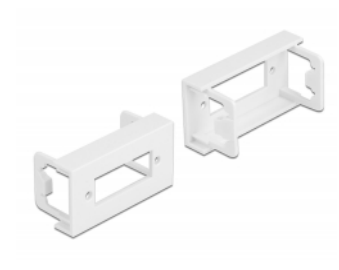

Delock Πλάκα Μονάδας Easy 45 με Ορθογώνιες οπές για σύζευξη οπτικής ίνας SC Duplex, 45 x 22,5 χιλ. 10 τεμάχια λευκό

Περιγραφή

Αυτή η πλάκα μονάδας της Delock παρέχει ένα τμήμα οπής για σύζευξη οπτικής ίνας SC Duplex. Ο απλός μηχανισμός snap-in διαβεβαιώνει πως η μονάδα βρίσκεται σταθερά στη θέση της και πως μπορεί εύκολα να αφαιρεθεί αν κριθεί απαραίτητο.

Σύνδεσμοι Easy 45

Το Easy 45 είναι μια μεταβλητή, μονάδα συστήματος που επιτρέπει σε εξαρτήματα όπως πρίζες, συνδέσει HDMI ή USB να προστεθούν ανάλογα με τις ανάγκες σας. Οι μονάδες Easy 45 είναι τυποποιημένες και μπορούν να τοποθετηθούν σε διάφορους συγκρατητές μονάδας ή αγωγούς καλωδίων. Η Easy 45 χτίζει τη διεπαφή ανάμεσα σε ηλεκτρική εγκατάσταση, εγκατάσταση δικτύου και εγκατάσταση συστήματος και πολλές περιφερειακές συσκευές όπως TV, οθόνες, εκτυπωτές, laptop και πολλές ακόμη.

Αρ. προϊόντος 81374

EAN: 4043619813742

Χώρα προέλευσης: China

Συσκευασία: Τσαντάκι με φερμουάρ

Προδιαγραφές

- Υλικό: PC πλαστικό
- Κατάλληλο για συγκρατητή μονάδας Delock Easy 45
- Κατάλληλο για καλώδιο 45 χιλ. με αγωγό ελάχιστου βάθους 45 χιλ.
- Ορθογώνια εγκοπή: 26,0 x 9,5 χιλ.
- Βήμα οπής βίδας: περ. 30 mm
- Μέγεθος μονάδας: 22,5 x 45 χιλ.
- Διαστάσεις (ΜxΠxΥ): περ. 45,0 x 22,5 x 22,0 mm
- Χρώμα: λευκό

Απαιτήσεις συστήματος

- Μια ελεύθερης μονάδα θύρας Delock Easy 45 (22,5 x 45 mm)

Περιεχόμενα συσκευασίας

- 10 x πλάκα μονάδας

Εικόνες

General

Mounting type:	Easy 45
----------------	---------

Physical characteristics