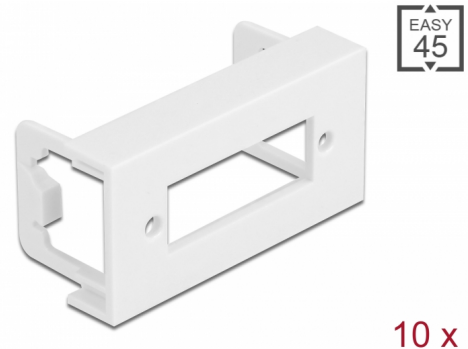

Delock Πλάκα Μονάδας Easy 45 με Ορθογώνιες οπές για σύζευξη οπτικής ίνας SC Duplex, 45 x 22,5 χιλ. 10 τεμάχια λευκό

Περιγραφή

Αυτή η πλάκα μονάδας της Delock παρέχει ένα τμήμα οπής για σύζευξη οπτικής ίνας SC Duplex. Ο απλός μηχανισμός snap-in διαβεβαιώνει πως η μονάδα βρίσκεται σταθερά στη θέση της και πως μπορεί εύκολα να αφαιρεθεί αν κριθεί απαραίτητο.

Αυτή η πλάκα μονάδας σχεδιάστηκε για να στεγάζει διάφορους Ζεύκτες Οπτικών Ινών. Για παράδειγμα, μπορούν να τοποθετηθούν κατ επιλογήν διαθέσιμοι Διπλοί θηλυκοί Ζεύκτες SC Οπτικών Ινών. Το μικρό πάχος του υλικού των μόνο 1,5 χιλ. παρέχει επαρκή δύναμη ενώ απαιτεί λίγο χώρο για τοποθέτηση.

Αρ. προϊόντος 81374

EAN: 4043619813742

Χώρα προέλευσης: China

Συσκευασία: Τσαντάκι με φερμουάρ

Προδιαγραφές

- Υλικό: PC πλαστικό
- Κατάλληλο για συγκρατητή μονάδας Delock Easy 45
- Κατάλληλο για καλώδιο 45 χιλ. με αγωγό ελάχιστου βάθους 45 χιλ.
- Ορθογώνια εγκοπή: 26,0 x 9,5 χιλ.
- Βήμα οπής βίδας: περ. 30 mm
- Μέγεθος μονάδας: 22,5 x 45 χιλ.
- Διαστάσεις (ΜxΠxΥ): περ. 45,0 x 22,5 x 22,0 mm
- Χρώμα: λευκό

Απαιτήσεις συστήματος

- Μια ελεύθερης μονάδα θύρας Delock Easy 45 (22,5 x 45 mm)

Περιεχόμενα συσκευασίας

- 10 x πλάκα μονάδας

Εικόνες

General

Mounting type:	Easy 45
----------------	---------

Physical characteristics