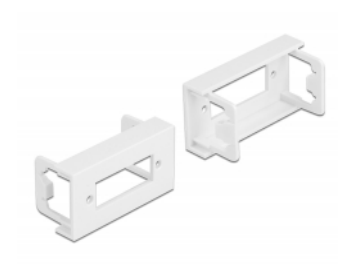

Configuration système requise

- Un Easy 45 de module Delock (22,5 x 45 mm)

Contenu de l'emballage

- 10 x plaques de module

Image