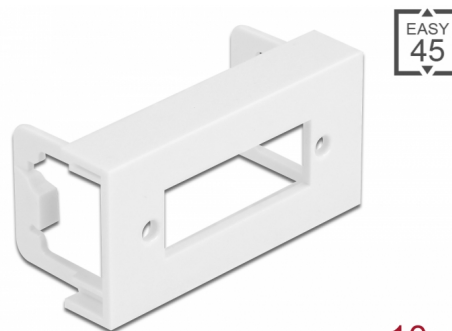

Delock Plaque de module Easy 45, ouverture rectangulaire pour raccord SC Duplex de fibre optique, 45 x 22,5 mm, 10 unités, blanc

Description

Cette plaque de module de Delock est munie d'une ouverture pour raccord SC Duplex de fibre optique. Le simple mécanisme d'encliquetage assure que le module soit fermement mis en place et il peut être facilement retiré quand nécessaire.

Cette plaque de module est conçue pour recevoir divers coupleurs de fibre optique. Par exemple, un coupleur SC Duplex femelle de fibre optique, en option, peut être monté. La faible épaisseur du matériau de seulement 1,5 mm est suffisamment résistant tout en ne prenant que peu d'espace pour le montage.

Connexions Easy 45

Easy 45 est un système modulaire variable qui permet aux composants comme les prises, les connexions HDMI ou USB d'être ajoutées selon vos besoins. Les modules Easy 45 sont normalisés et peuvent être montés dans divers supports de module ou conduites de câble. Easy 45 construit l'interface entre le réseau, l'alimentation électrique et l'installation de système et de nombreux appareils périphériques tels que TV, moniteurs, imprimantes, laptops et bien plus.

10 x

N° produit 81374

EAN: 4043619813742

Pays d'origine: China

Emballage: Sac polyvalent à fermeture éclair

Détails techniques

- Matériau : plastique PC
- Convient à un Easy 45 Delock de support de module
- Convient à une conduite de câble 45 mm ayant une profondeur minimum de 45 mm
- Ouverture rectangulaire : 26,0 x 9,5 mm
- Pas du trou de vis : env. 30 mm
- Taille du module : 22,5 x 45 mm
- Dimensions (LxlxH) : env. 45,0 x 22,5 x 22 mm
- Couleur : blanc