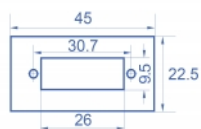

Configuration système requise

- Un Easy 45 de module Delock (22,5 x 45 mm)

Contenu de l'emballage

- 10 x plaques de module

Image