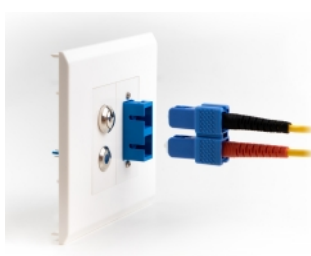

Configuration système requise

- Un Easy 45 de module Delock (22,5 x 45 mm)

Contenu de l'emballage

- 10 x plaques de module

Image