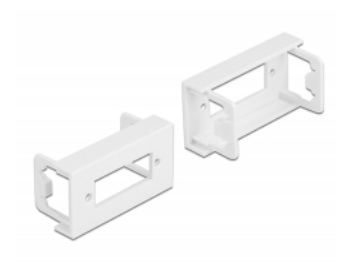

Requisitos del sistema

- Un puerto de módulo libre Delock Easy 45 (22,5 x 45 mm)

Contenido del paquete

- 10 x placa modular

Image