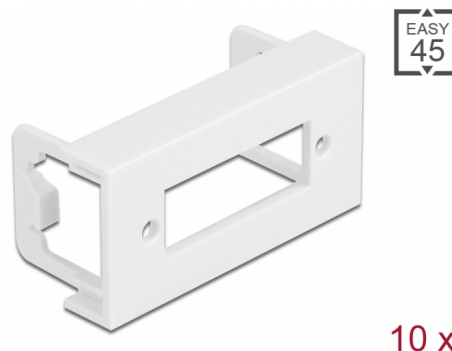

# Delock Placa modular Easy 45 Recorte rectangular para acoplamiento SC Duplex de fibra óptica, 45 x 22,5 mm 10 piezas blanco

## Descripción

Esta placa de módulo de Delock ofrece un recorte de orificio para un acoplamiento de fibra óptica SC Duplex. El simple mecanismo de encaje asegura que el módulo está firmemente en su lugar y puede retirarse fácilmente si es necesario.

Esta placa de módulo fue diseñada para adaptarse a varios acopladores de fibra óptica. Por ejemplo, se puede montar un acoplador de fibra óptica SC dúplex hembra opcionalmente disponible. El bajo grosor del material de solo 1,5 mm proporciona suficiente resistencia al tiempo mientras requiere poco espacio para el montaje.

## Easy 45 se conecta

Easy 45 es un sistema variable y modular que permite añadir componentes como enchufes, conexiones HDMI o USB según sus necesidades. Los módulos de Easy 45 están estandarizados y se pueden montar en varios porta-módulos o conductos de cables. Easy 45 constituye la interfaz entre la instalación eléctrica, de red y de sistema y muchos dispositivos periféricos como TV, monitores, impresoras, ordenadores portátiles y mucho más.