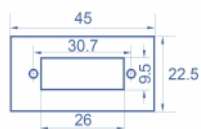

Requisitos del sistema

- Un puerto de módulo libre Delock Easy 45 (22,5 x 45 mm)

Contenido del paquete

- 10 x placa modular

Image