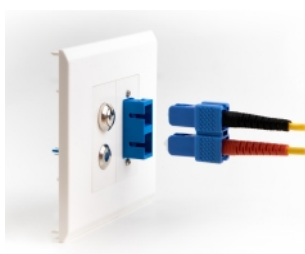

Requisitos del sistema

- Un puerto de módulo libre Delock Easy 45 (22,5 x 45 mm)

Contenido del paquete

- 10 x placa modular

Image