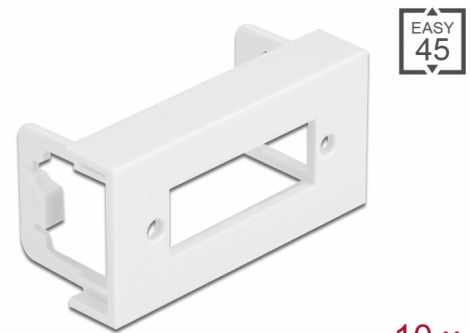

Delock Easy 45 Modulblende Rechteck-Ausschnitt für LWL SC Duplex Kupplung, 45 x 22,5 mm 10 Stück weiß

Beschreibung

Diese Modulblende von Delock stellt einen Lochausschnitt für eine LWL SC Duplex Kupplung zur Verfügung. Durch den einfachen Einrastmechanismus sitzt die Blende fest an ihrem Platz und lässt sich bei Bedarf problemlos austauschen.

Diese Modulblende wurde konzipiert, um verschiedene LWL SC Kupplungen aufzunehmen. So können beispielweise optional erhältliche LWL SC Duplex Kupplungen montiert werden. Die geringe Materialstärke von nur 1,5 mm bieten ausreichende Festigkeit bei gleichzeitig wenig Platzbedarf für die Montage.

Easy 45 verbindet

Easy 45 ist ein variables, modulares System, das es ermöglicht Komponenten wie beispielsweise **Steckdosen, HDMI- oder USB Anschlüsse** nach den eigenen Bedürfnissen zusammenzustellen. Die Easy 45 Module sind genormt und können in diverse Modulträger oder Brüstungskanäle montiert werden. Easy 45 bildet die Schnittstelle zwischen **Elektro-, Netzwerk- und Systeminstallation** und zahlreichen Peripheriegeräten, wie zum Beispiel **TV, Monitoren, Druckern, Notebooks** und vielen mehr.

10 x

Artikel-Nr. 81374

EAN: 4043619813742

Ursprungsland: China

Verpackung:
Wiederverschließbare
Tüte

Technische Daten

- Material: PC Kunststoff
- Für Modulträger Delock Easy 45 geeignet
- Für 45 mm Brüstungskanäle mit mindestens 45 mm Einbautiefe geeignet
- Rechteck-Ausschnitt: 26,0 x 9,5 mm
- Lochabstand: ca. 30 mm
- Modulgröße: 22,5 x 45 mm
- Maße (LxBxH): ca. 45,0 x 22,5 x 22,0 mm
- Farbe: weiß

Systemvoraussetzungen