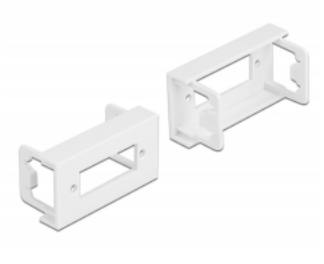

- Ein freier Modulplatz Delock Easy 45 (22,5 x 45 mm)

Packungsinhalt

- 10 x Modulblende

Abbildungen