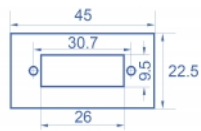

- Ein freier Modulplatz Delock Easy 45 (22,5 x 45 mm)

Packungsinhalt

- 10 x Modulblende

Abbildungen