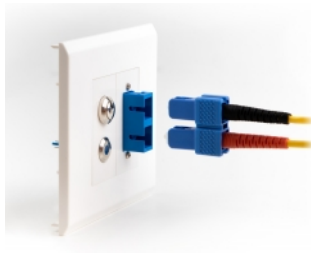

- Ein freier Modulplatz Delock Easy 45 (22,5 x 45 mm)

Packungsinhalt

- 10 x Modulblende

Abbildungen