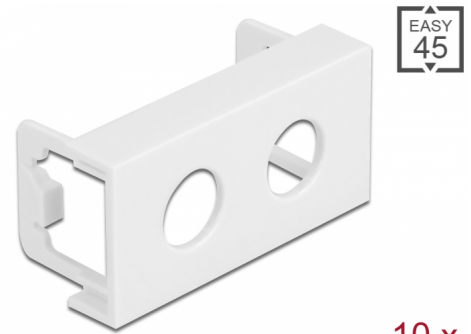

Delock Modulplatta Easy 45 rund utskärning 2 x M10, 45 x 22,5 mm 10 delar vit

Beskrivning

Modulplatta från Delock som har två håltagningar som är 10,2 mm. Den enkla snap-in-mekanismen gör att module sitter säkert på plats och enkelt kan avlägsnas vid behov.

Easy 45 ansluter

Easy 45 är ett variabelt modulsystem som gör det möjligt att ansluta olika komponenter så som uttag, HDMI eller USB efter dina behov. Easy 45-modulerna är standardiserade och kan monteras i olika modulhållare eller kabelkanaler. Easy 45 bygger gränssnittet mellan el-, nätverks- och systeminstallationer och flera olika kringutrustningar som t.ex. TV-apparater, skärmar, skrivare, bärbara datorer och mycket mer.

10 x

Artikelnummer 81373

EAN: 4043619813735

Ursprungsland: China

Paket: Zippåse

Specifikationer

- Material: PC-plast
- Passar för modulhållare Delock Easy 45
- Passar för 45 mm kabelkanal med minsta djup 45 mm
- Utskärning: 2 x Ø 10,2 mm
- Modulstorlek: 22,5 x 45 mm
- Mått (LxBxH): ca 45,0 x 22,5 x 22,0 mm
- Färg: vit

Höljets material:	Plast
Längd:	22,0 mm
Width:	22,5 mm
Height:	45 mm
Färg:	RAL 9003 Weiß