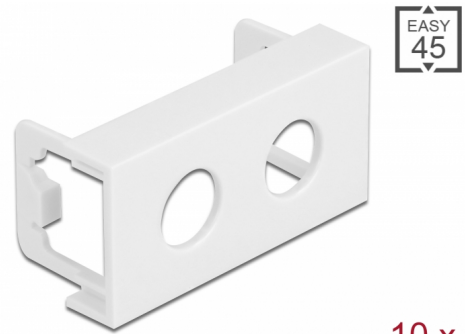

Delock Πλάκα Μονάδας Easy 45 με Κυκλική εγκοπή 2 x M10, 45 x 22,5 χιλ. 10 κομμάτια λευκό

Περιγραφή

Αυτή η πλάκα μονάδας της Delock παρέχει δύο τρήματα οπής των 10,2 χιλ. Ο απλός μηχανισμός snap-in διαβεβαιώνει πως η μονάδα βρίσκεται σταθερά στη θέση της και πως μπορεί εύκολα να αφαιρεθεί αν κριθεί απαραίτητο.

Easy 45

Το Easy 45 είναι μια μεταβλητή, μονάδα συστήματος που επιτρέπει σε εξαρτήματα όπως πρίζες, συνδέσει HDMI ή USB να προστεθούν ανάλογα με τις ανάγκες σας. Οι μονάδες Easy 45 είναι τυποποιημένες και μπορούν να τοποθετηθούν σε διάφορους συγκρατητές μονάδας ή αγωγούς καλωδίων. Η Easy 45 χτίζει τη διεπαφή ανάμεσα σε ηλεκτρική εγκατάσταση, εγκατάσταση δικτύου και εγκατάσταση συστήματος και πολλές περιφερειακές συσκευές όπως TV, οθόνες, εκτυπωτές, laptop και πολλές ακόμη.

10 x

Αρ. προϊόντος 81373

EAN: 4043619813735

Χώρα προέλευσης: China

Συσκευασία: Τσαντάκι με φερμουάρ

Προδιαγραφές

- Υλικό: PC πλαστικό
- Κατάλληλο για συγκρατητή μονάδας Delock Easy 45
- Κατάλληλο για καλώδιο 45 χιλ. με αγωγό ελάχιστου βάθους 45 χιλ.
- Εγκοπή: 2 x Ø 10,2 χιλ.
- Μέγεθος μονάδας: 22,5 x 45 χιλ.
- Διαστάσεις (ΜxΠxΥ): περ. 45,0 x 22,5 x 22,0 mm
- Χρώμα: λευκό

Απαιτήσεις συστήματος

- Μια ελεύθερης μονάδα θύρας Delock Easy 45 (22,5 x 45 mm)

Περιεχόμενα συσκευασίας

- 10 x πλάκα μονάδας

Εικόνες

General

Mounting type:	Easy 45
----------------	---------

Physical characteristics