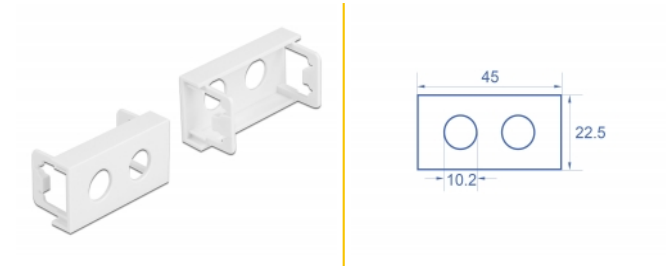

Delock Πλάκα Μονάδας Easy 45 με Κυκλική εγκοπή 2 x M10, 45 x 22,5 χιλ. 10 κομμάτια λευκό

Περιγραφή

Αυτή η πλάκα μονάδας της Delock παρέχει δύο τρήματα οπής των 10,2 χιλ. Ο απλός μηχανισμός snap-in διαβεβαιώνει πως η μονάδα βρίσκεται σταθερά στη θέση της και πως μπορεί εύκολα να αφαιρεθεί αν κριθεί απαραίτητο.

10 x

Αρ. προϊόντος 81373

EAN: 4043619813735

Χώρα προέλευσης: China

Συσκευασία: Τσαντάκι με φερμουάρ

Προδιαγραφές

- Υλικό: PC πλαστικό
- Κατάλληλο για συγκρατητή μονάδας Delock Easy 45
- Κατάλληλο για καλώδιο 45 χιλ. με αγωγό ελάχιστου βάθους 45 χιλ.
- Εγκοπή: 2 x Ø 10,2 χιλ.
- Μέγεθος μονάδας: 22,5 x 45 χιλ.
- Διαστάσεις (ΜxΠxΥ): περ. 45,0 x 22,5 x 22,0 mm
- Χρώμα: λευκό

Απαιτήσεις συστήματος

- Μια ελεύθερης μονάδα θύρας Delock Easy 45 (22,5 x 45 mm)

Περιεχόμενα συσκευασίας

- 10 x πλάκα μονάδας

Εικόνες

General

Mounting type:	Easy 45
----------------	---------

Physical characteristics

Υλικό περιβλήματος:	πλαστική
Μήκος:	22,0 mm
Width:	22,5 mm
Height:	45 mm
Χρώμα:	RAL 9003 Weiß