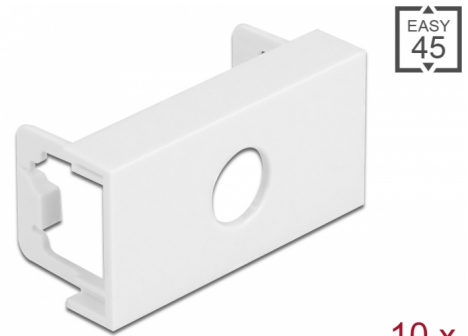

Delock Easy 45 ploča modula kružni izrez M10, 45 x 22,5 mm 10 komada, bijela

Opis

Ova ploča modula tvrtke Delock omogućava izrez dimenzije 10,2 mm. Jednostavan zahvatni mehanizam jamči da je poklopac čvrsto uglavljen te da se po potrebi može lako zamijeniti.

Easy 45 spaja

Easy 45 je promjenjivi, modularni sustav koji omogućava dodavanje komponenti kao što su utikači, HDMI ili USB priključci u skladu s vašim potrebama. Moduli Easy 45 su standardizirani i mogu se montirati u raznim držačima modula ili kabelskim kanalicama. Easy 45 gradi sučelje između električne, mrežne i systemske instalacije te mnogih perifernih uređaja kao što su TV, monitori, pisači, prijenosna računala i mnogih drugih.

Predmet br. 81372

EAN: 4043619813728

Zemlja podrijetla: China

Pakiranje: Plastična vrećica sa zip zatvaračem

Tehnički podaci

- Materijal: PC plastika
- Prikladno za držač modula Delock Easy 45
- Prikladno za 45 mm kabelski vod minimalne dubine 45 mm
- Izrez: Ø 10,2 mm
- Veličina modula: 22,5 x 45 mm
- Mjere (DxŠxV): oko 45,0 x 22,5 x 22,0 mm
- Boja: bijela

Preduvjeti sustava

- Besplatan ulaz modula Delock Easy 45 (22,5 x 45 mm)

Sadržaj pakiranja

- 10 x ploča modula

Slike

General

Mounting type:	Easy 45
----------------	---------

Physical characteristics