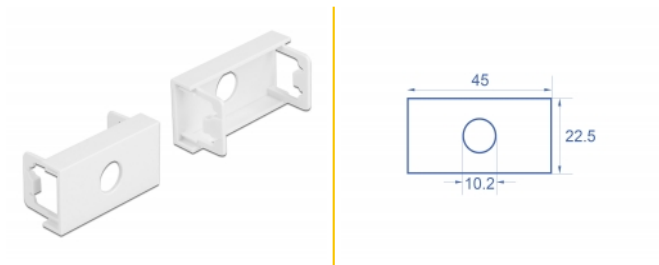

Delock Easy 45 ploča modula kružni izrez M10, 45 x 22,5 mm 10 komada, bijela

Opis

Ova ploča modula tvrtke Delock omogućava izrez dimenzije 10,2 mm. Jednostavan zahvatni mehanizam jamči da je poklopac čvrsto uglavljen te da se po potrebi može lako zamijeniti.

Predmet br. 81372

EAN: 4043619813728

Zemlja podrijetla: China

Pakiranje: Plastična vrećica sa zip zatvaračem

Tehnički podaci

- Materijal: PC plastika
- Prikladno za držač modula Delock Easy 45
- Prikladno za 45 mm kabelski vod minimalne dubine 45 mm
- Izrez: Ø 10,2 mm
- Veličina modula: 22,5 x 45 mm
- Mjere (DxŠxV): oko 45,0 x 22,5 x 22,0 mm
- Boja: bijela

Preduvjeti sustava

- Besplatan ulaz modula Delock Easy 45 (22,5 x 45 mm)

Sadržaj pakiranja

- 10 x ploča modula

Slike

General

Mounting type:	Easy 45
----------------	---------

Physical characteristics

Materijal kućišta:	Plastika
Duljina:	22,0 mm
Width:	22,5 mm
Height:	45 mm
Boja:	RAL 9003 Weiß