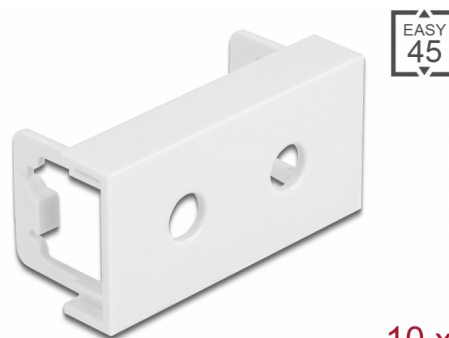

Delock Easy 45 ploča modula kružni izrez 2 x M6, 45 x 22,5 mm 10 komada, bijela

Opis

Ova ploča modula tvrtke Delock omogućava dva izreza dimenzije 6,2 mm. Jednostavan zahvatni mehanizam omogućava da je modul pričvršćen i po potrebi se može ukloniti.

Ova ploča modula dizajnirana je za smještaj različitih priključaka s vanjskim navojem M6. Na primjer, mogu se montirati opcionalno dostupni audio kabeli s utičnicom. Mala debljina materijala od samo 1,5 mm pruža dovoljnu čvrstoću, a zahtijeva malo prostora za montažu.

Easy 45 spaja

Easy 45 je promjenjivi, modularni sustav koji omogućava dodavanje komponenti kao što su utikači, HDMI ili USB priključci u skladu s vašim potrebama. Moduli Easy 45 su standardizirani i mogu se montirati u raznim držačima modula ili kabelskim kanalicama. Easy 45 gradi sučelje između električne, mrežne i systemske instalacije te mnogih perifernih uređaja kao što su TV, monitori, pisači, prijenosna računala i mnogih drugih.

10 x

Predmet br. 81369

EAN: 4043619813698

Zemlja podrijetla: China

Pakiranje: Plastična vrećica sa zip zatvaračem

Tehnički podaci

- Materijal: PC plastika
- Prikladno za držač modula Delock Easy 45
- Prikladno za 45 mm kabelski vod minimalne dubine 45 mm
- Izrez: 2 x Ø 6,2 mm
- Veličina modula: 22,5 x 45 mm
- Mjere (DxŠxV): oko 45,0 x 22,5 x 22,0 mm
- Boja: bijela