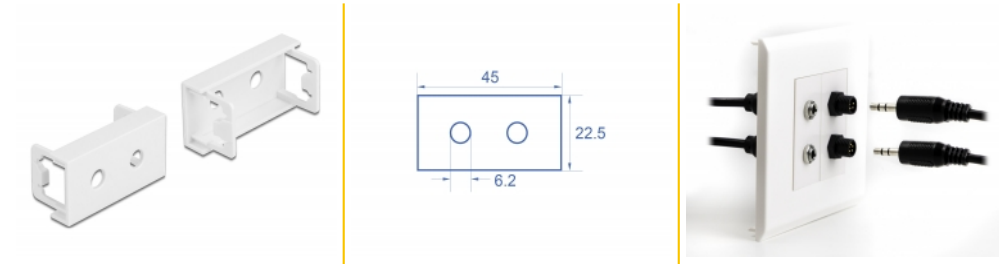

Ova ploča modula dizajnirana je za smještaj različitih priključaka s vanjskim navojem M6. Na primjer, mogu se montirati opcionalno dostupni audio kabeli s utičnicom. Mala debljina materijala od samo 1,5 mm pruža dovoljnu čvrstoću, a zahtijeva malo prostora za montažu.

Easy 45 spaja

Easy 45 je promjenjivi, modularni sustav koji omogućava dodavanje komponenti kao što su utikači, HDMI ili USB priključci u skladu s vašim potrebama. Moduli Easy 45 su standardizirani i mogu se montirati u raznim držačima modula ili kabelskim kanalicama. Easy 45 gradi sučelje između električne, mrežne i systemske instalacije te mnogih perifernih uređaja kao što su TV, monitori, pisači, prijenosna računala i mnogih drugih.

10 x

Predmet br. 81369

EAN: 4043619813698

Zemlja podrijetla: China

Pakiranje: Plastična vrećica sa zip zatvaračem

Tehnički podaci

- Materijal: PC plastika
- Prikladno za držač modula Delock Easy 45
- Prikladno za 45 mm kabelski vod minimalne dubine 45 mm
- Izrez: 2 x Ø 6,2 mm
- Veličina modula: 22,5 x 45 mm
- Mjere (DxŠxV): oko 45,0 x 22,5 x 22,0 mm
- Boja: bijela

Preduvjeti sustava

- Besplatan ulaz modula Delock Easy 45 (22,5 x 45 mm)

Sadržaj pakiranja

- 10 x ploča modula

Slike

General

Mounting type:	Easy 45
----------------	---------

Physical characteristics