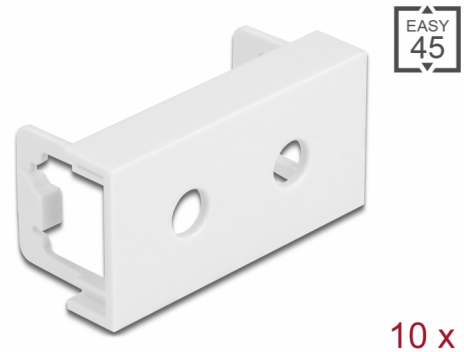

Περιγραφή

Αυτή η πλάκα μονάδας της Delock παρέχει δύο τρήματα οπής των 6,2 χιλ. Ο απλός μηχανισμός snap-in διαβεβαιώνει πως η μονάδα βρίσκεται σταθερά στη θέση της και πως μπορεί εύκολα να αφαιρεθεί αν κριθεί απαραίτητο.

Αυτή η πλάκα μονάδας σχεδιάστηκε για να στεγάζει διάφορους συνδέσμους με εξωτερικό σπειρώμα M6. Για παράδειγμα, μπορούν να τοποθετηθούν κατ επιλογήν διαθέσιμα καλώδια ήχου με μια υποδοχή πρίζας. Το μικρό πάχος του υλικού των μόνο 1,5 χιλ. παρέχει επαρκή δύναμη ενώ απαιτεί λίγο χώρο για τοποθέτηση.

Σύνδεσμοι Easy 45

Το Easy 45 είναι μια μεταβλητή, μονάδα συστήματος που επιτρέπει σε εξαρτήματα όπως πρίζες, συνδέσει HDMI ή USB να προστεθούν ανάλογα με τις ανάγκες σας. Οι μονάδες Easy 45 είναι τυποποιημένες και μπορούν να τοποθετηθούν σε διάφορους συγκρατητές μονάδας ή αγωγούς καλωδίων. Η Easy 45 χτίζει τη διεπαφή ανάμεσα σε ηλεκτρική εγκατάσταση, εγκατάσταση δικτύου και εγκατάσταση συστήματος και πολλές περιφερειακές συσκευές όπως TV, οθόνες, εκτυπωτές, laptop και πολλές ακόμη.

Προδιαγραφές

- Υλικό: PC πλαστικό
- Κατάλληλο για συγκρατητή μονάδας Delock Easy 45
- Κατάλληλο για καλώδιο 45 χιλ. με αγωγό ελάχιστου βάθους 45 χιλ.
- Εγκοπή: 2 x Ø 6,2 χιλ.
- Μέγεθος μονάδας: 22,5 x 45 χιλ.
- Διαστάσεις (ΜxΠxΥ): περ. 45,0 x 22,5 x 22,0 mm
- Χρώμα: λευκό

Απαιτήσεις συστήματος

- Μια ελεύθερης μονάδα θύρας Delock Easy 45 (22,5 x 45 mm)

Αρ. προϊόντος 81369

EAN: 4043619813698

Χώρα προέλευσης: China

Συσκευασία: Τσαντάκι με φερμουάρ