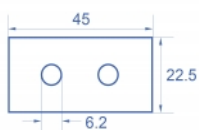

Προδιαγραφές

- Υλικό: PC πλαστικό
- Κατάλληλο για συγκρατητή μονάδας Delock Easy 45
- Κατάλληλο για καλώδιο 45 χιλ. με αγωγό ελάχιστου βάθους 45 χιλ.
- Εγκοπή: 2 x Ø 6,2 χιλ.
- Μέγεθος μονάδας: 22,5 x 45 χιλ.
- Διαστάσεις (ΜxΠxΥ): περ. 45,0 x 22,5 x 22,0 mm
- Χρώμα: λευκό

Απαιτήσεις συστήματος

- Μια ελεύθερης μονάδα θύρας Delock Easy 45 (22,5 x 45 mm)

Αρ. προϊόντος 81369

EAN: 4043619813698

Χώρα προέλευσης: China

Συσκευασία: Τσαντάκι με φερμουάρ

Περιεχόμενα συσκευασίας

- 10 x πλάκα μονάδας

Εικόνες

General

| | |
|----------------|---------|
| Mounting type: | Easy 45 |
|----------------|---------|

Physical characteristics

| | |
|---------------------|---------------|
| Υλικό περιβλήματος: | πλαστική |
| Μήκος: | 22,0 mm |
| Width: | 22,5 mm |
| Height: | 45 mm |
| Χρώμα: | RAL 9003 Weiß |