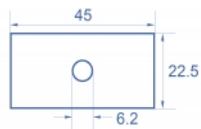

- Modul mérete: 22,5 x 45 mm
- Méretek (HxSzxM): kb. 45,0 x 22,5 x 22,0 mm
- Szín: fehér

Rendszerkövetelmények

- Egy szabad modul portos Delock Easy 45 (22,5 x 45 mm)

A csomag tartalma

- 10 x modul lemez

Képek

General

Mounting type:	Easy 45
----------------	---------

Physical characteristics

Burkolat anyaga:	Műanyag
Hosszúság:	22,0 mm
Width:	22,5 mm
Height:	45 mm
Szín:	RAL 9003 Weiß