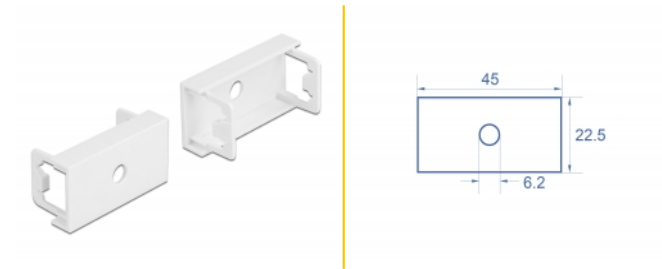

- Mått (LxBxH): ca 45,0 x 22,5 x 22,0 mm
- Färg: vit

Systemkrav

- En ledig modulport Delock Easy 45 (22,5 x 45 mm)

Paketets innehåll

- 10 x modulplatta

Bilder