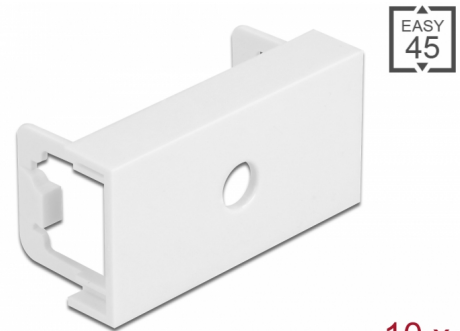

Delock Modulplatta Easy 45 rund utskärning M6, 45 x 22,5 mm 10 delar vit

Beskrivning

Modulplatta från Delock som har en håltagning som är 6,2 mm. Den enkla knäppmekanismen säkerställer att kåpan sitter ordentligt på plats och enkelt kan avlägsnas vid behov.

Easy 45 ansluter

Easy 45 är ett variabelt modulsystem som gör det möjligt att ansluta olika komponenter så som uttag, HDMI eller USB efter dina behov. Easy 45-modulerna är standardiserade och kan monteras i olika modulhållare eller kabelkanaler. Easy 45 bygger gränssnittet mellan el-, nätverks- och systeminstallationer och flera olika kringutrustningar som t.ex. TV-apparater, skärmar, skrivare, bärbara datorer och mycket mer.

This module plate was designed to accommodate various connectors with an M6 external thread. For example, optionally available audio cables with a jack socket can be mounted. The low material thickness of only 1.5 mm provides sufficient strength while requiring little space for mounting.

Easy 45 connects

Easy 45 is a variable, modular system that allows components such as **sockets, HDMI or USB connections** to be added according to your needs. The Easy 45 modules are standardised and can be mounted in various module holder or cable ducts. Easy 45 builds the **interface between electrical, network and system installation** and many peripheral devices such as **TV, monitors, printers, laptops** and much more.

10 x

Artikelnummer 81368

EAN: 4043619813681

Ursprungsland: China

Paket: Zippåse

Specifikationer

- Material: PC-plast
- Passar för modulhållare Delock Easy 45
- Passar för 45 mm kabelkanal med minsta djup 45 mm
- Utskärning: Ø 6,2 mm
- Modulstorlek: 22,5 x 45 mm